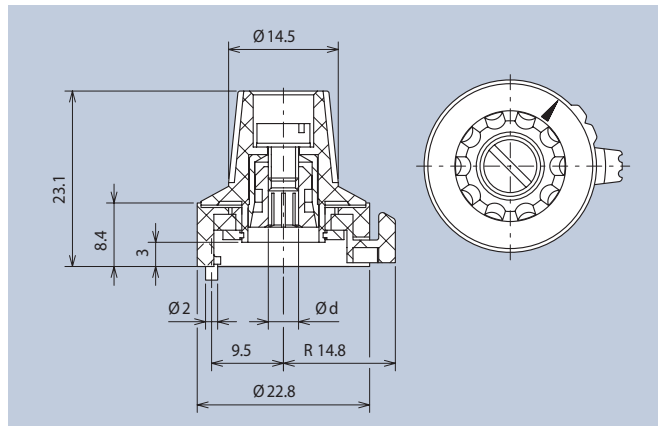

Plastik-Feststellknöpfe Wahlzangenbefestigung

Plastic Locking Knobs with Collet Fixing

Markierung · marking	Ø d	Art.-Nr.
ohne · without	4	4331.4030
ohne · without	6	4331.6030
mit · with	4	4331.4031
mit · with	6	4331.6031