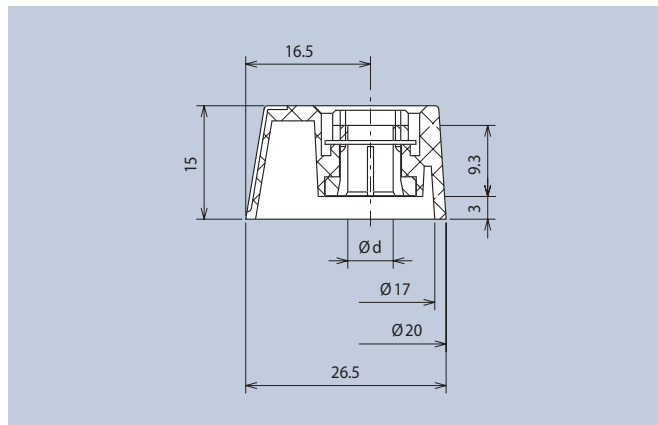

Ø d	Art.-Nr.	-
6	428.611	-