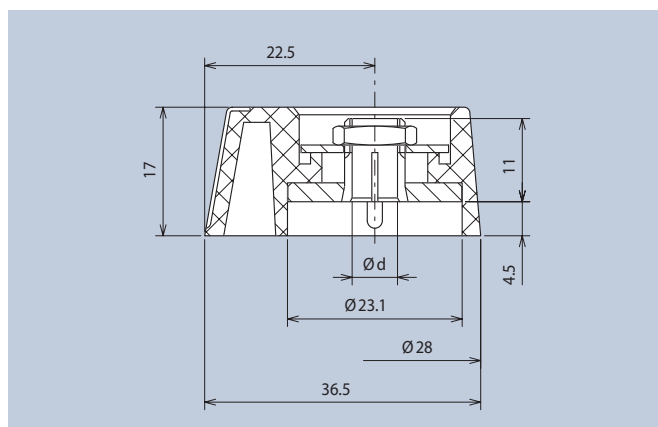

Plastic Pointer Knobs  
with Collet Fixing

Ø d	Art.-Nr.	-
4	427.411	-
6	427.611	-

Ø d	Art.-Nr.	-
6	428.611	-

Ø d	Art.-Nr.	-
6	429.611	-

Abdeckkappen glänzend

Caps bright