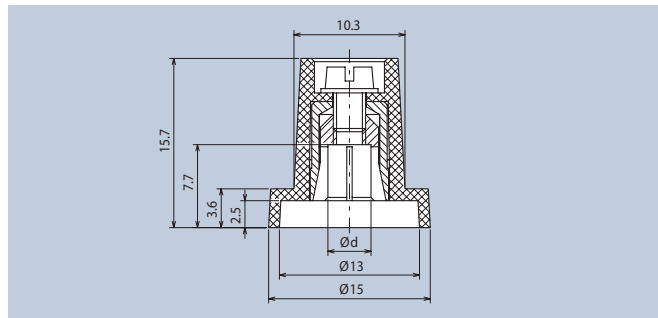

Plastik-Knebel- u. Zeigerknöpfe  
Anzahlangebefestigung

Plastic Locking and Pointer Knobs  
with Collet Fixing

Ø d	schwarz · black Art.-Nr.	grau · grey Art.-Nr.
3	355.31	355.314
4	355.41	355.414

Ø d	schwarz · black Art.-Nr.	grau · grey Art.-Nr.
4	352.41	352.414
6	352.61	352.614

Ø d	schwarz · black Art.-Nr.	grau · grey Art.-Nr.
6	353.61	353.614

Ø d	schwarz · black Art.-Nr.	grau · grey Art.-Nr.
6	354.61	354.614

Abdeckkappen glänzend

Caps bright

stoff-Zeigerknöpfe  
Wanzungenbefestigung