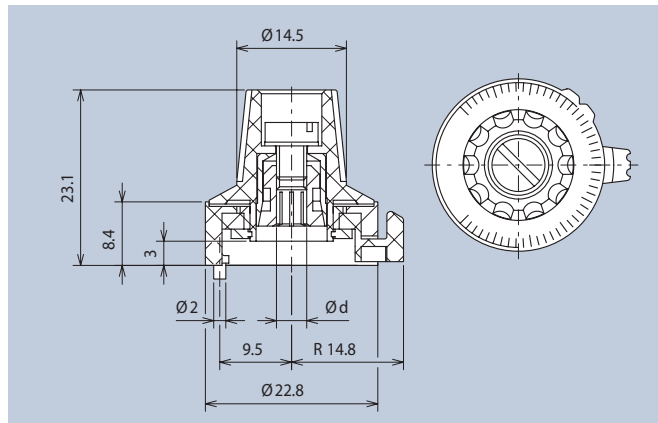

Markierung · marking	Ø d	Art.-Nr.
mit · with	4	4331.4032
mit · with	6	4331.6032