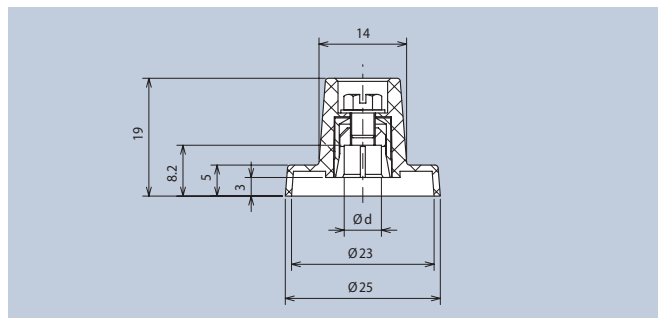

Ø d	schwarz · black Art.-Nr.	grau · grey Art.-Nr.
6	353.61	353.614

Ø d	schwarz · black Art.-Nr.	grau · grey Art.-Nr.
6	354.61	354.614

Abdeckkappen glänzend

Caps bright

stoff-Zeigerknöpfe  
Wanzungenbefestigung