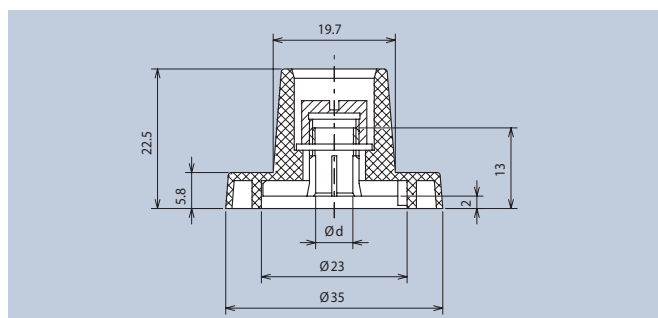

Ø d	schwarz · black Art.-Nr.	grau · grey Art.-Nr.
6	353.61	353.614

Ø d	schwarz · black Art.-Nr.	grau · grey Art.-Nr.
6	354.61	354.614

Abdeckkappen glänzend

Caps bright

stoff-Zeigerknöpfe  
Wanzungenbefestigung