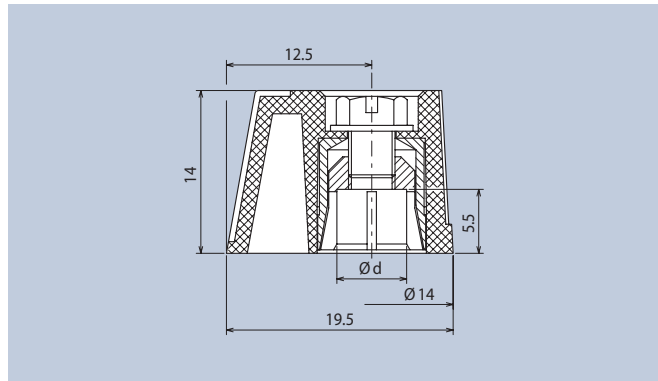

stoff-Zeigerknöpfe
Wanzungenbefestigung

Plastic Pointer Knobs
with Collet Fixing

Ø d	Art.-Nr.	-
4	427.411	-
6	427.611	-