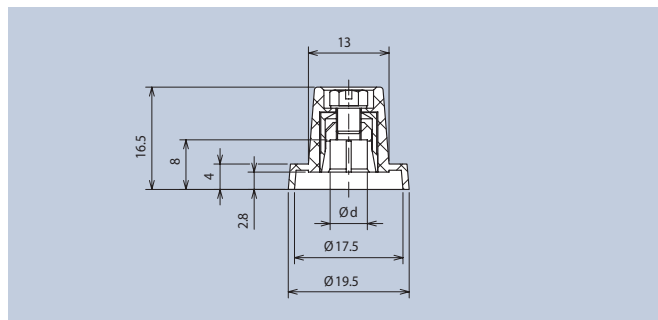

Ø d	schwarz · black Art.-Nr.	grau · grey Art.-Nr.
6	353.61	353.614

Ø d	schwarz · black Art.-Nr.	grau · grey Art.-Nr.
6	354.61	354.614

Abdeckkappen glänzend

Caps bright

stoff-Zeigerknöpfe  
Wanzungenbefestigung