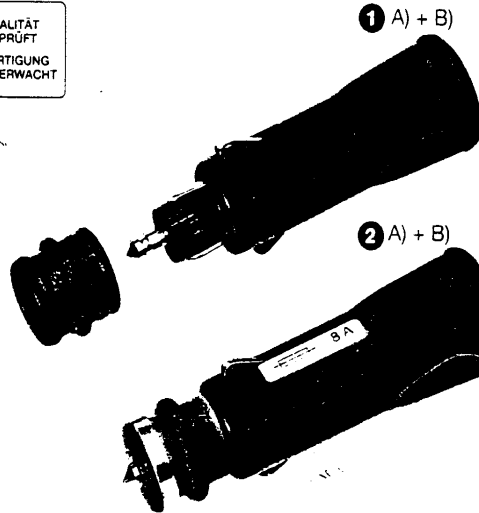

658-674

- 1 A) **Universalstecker**
Mit Schraubkontakten, Zugentlastung und festarretierbarer Ausgleichshülse durch Bajonettverrastung. 8 und 16 A/6-24 V, passend für Zigarettenanzünder- und Normsteckdosen, TÜV-geprüft und -überwacht, nach DIN ISO 4165.
- B) **Sicherheits-Universalstecker**
Technische Ausführung wie Universalstecker, jedoch mit integrierter Sicherung 8 und 16 A.

57716000

57716004

- Neu!
- 2 **Universalstecker mit Kontakt-Ausgleichshülse**
Für kontinuierliche Stromversorgung über Außenkontakte der Zigarettenanzünder-Steckdose. Ausführungen mit Kontakt-Ausgleichshülse:
- A) Universalstecker 8 und 16 A/6-24 V
B) Sicherheits-Universalstecker 8 und 16 A/6-24 V
C) Universal-Winkelstecker 7,5 A/6-24 V

- 1 a) **Universal Plug**
with screw terminals, strain relief and adaptor. Firm positioning by a bayonet catch. 8 and 16 A/6-24 V, fitting for cigarette lighter and standard socket outlets, TÜV certified and surveyed, to DIN ISO 4165.
- b) **Safety Universal Plug**
Technical details as Universal Plug, with an additional integrated fuse of 8 or 16 A.

- 3 **Universal Angular Plug**
with operational check for mobile telephone and electric accessories, by diode, push-on fuse, adaptor with firm positioning by a bayonet catch and screw-on strain relief. 7.5 A/6-24 V up to 1.5 mm² max. cross section of the cable, Ø 8 mm, fitting for cigarette lighter and standard socket outlets, to DIN ISO 4165. TÜV certification pending.