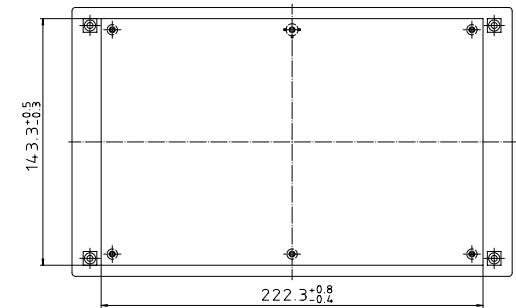

Vorprägungen für PG und metrische Gewinde

Index	RCP		RCPM	
	Vorprä. für	PG	Vorprä. für	metrische Gewinde
A	∅15,6	PG 9	∅12,4	M 12
B	∅19	PG 11	∅16,4	M 16
C	∅20,8	PG 13,5	∅20,4	M 20