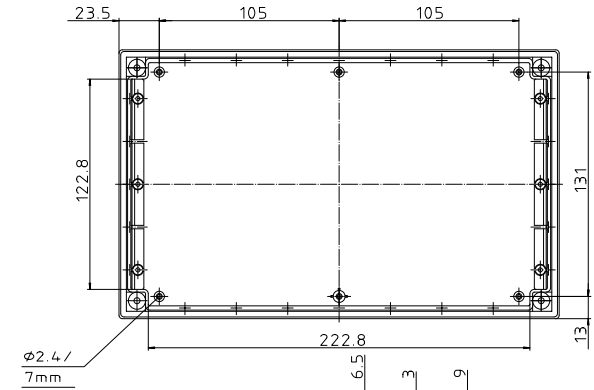

Vorprägungen für PG und metrische Gewinde

Index	RCP		RCPM	
	Vorprä. für	PG	Vorprä. für	metrische Gewinde
A	∅15,6	PG 9	∅12,4	M 12
B	∅19	PG 11	∅16,4	M 16
C	∅20,8	PG 13,5	∅20,4	M 20