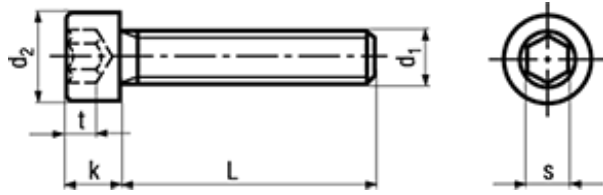

	DIN 912	ISO 4762			
--	----------------	-----------------	--	--	--

Standard withdrawn

BN 612
Hex socket head cap screws
fully threaded
Stainless steel A4
<ul style="list-style-type: none"> • ~UNI 5931 • ~CSN 021143

i The commercial quality is class A2-70 and A4-70 (tensile strength 700 N/mm²) for thread diameters M5 - M24 and with lengths up to 8x thread diameter (8xd).

Article#	d ₁	d ₂	k max.	s	t min.	L
1233564	M1,4	2,6	1,4	1,3	0,6	3
1233572						4
1233580						5
1233599						6
1233602	M1,6	3	1,6	1,5	0,7	3
1233610						4
1233629						5
1233637						6
1348442						8
1748688						10
1749331						12
3646522						14
3646523						16
3646524						20
1233645	M2	3,8	2	1,5	1	3
1233653						4
1233661						5
1233688						6
1233696						8
1233718						10
1233726						12
1749366						(14)
1420453						16
1749455						(18)

Article#	d1	d2	k max.	s	t min.	L
1748971	M2	3,8	2	1,5	1	20
1233734	M2,5	4,5	2,5	2	1,1	4
1233742						5
1233750						6
1233769						8
1233777						10
1169645						12
1749005						(14)
1169653						16
1749021						(18)
1420461						20
1749072						25
1208136	M3	5,5	3	2,5	1,3	4
1208144						5
1233785						6
1233793						8
1233807						10
1233815						12
1233823						(14)
1233831						16
1749080						(18)
1033085						20
1749129						(22)
1208152	M4	7	4	3	2	6
1233882						8
1233890						10
1233904						12
1233912						(14)
1233920						16
1749145						(18)
1233939						20
1749161						(22)
1033093						25
1670697	M5	8,5	5	4	2,5	6
1208160						8
1233998						10
1234005						12
1234013						(14)
1234021						16
1134221						(18)
1234048						20