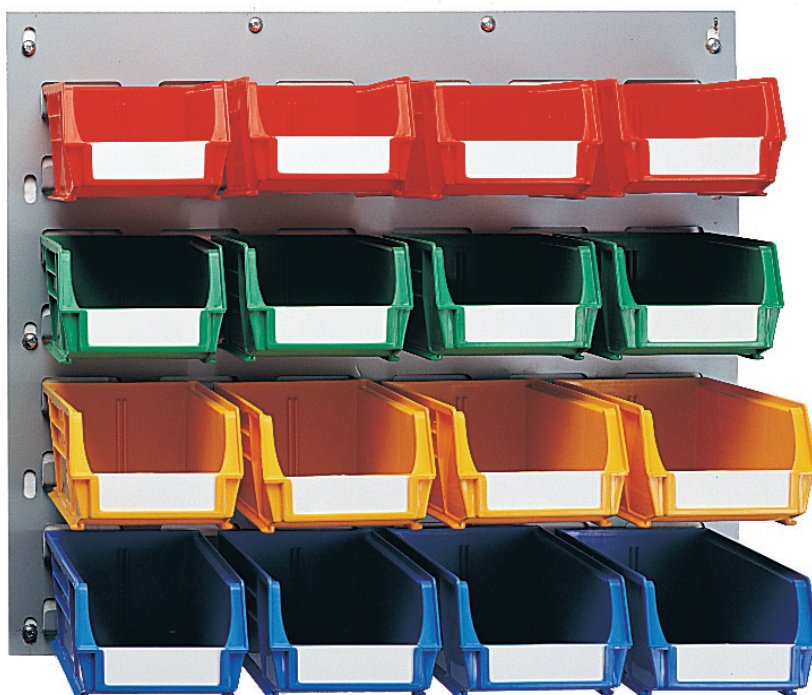

Wall Mounted Louvre Panel Kits

450mm High Louvre Panel Linbin Kit

450mm high x 500mm wide Louvre panel complete with 16 coloured or grey Linbins

16 Linbins supplied: 4 x No.3 Yellow, 4 x No.3 Blue, 4 x No.2 Green
and 4 x No.2 Red - or the same combination Linbins in Grey

Description	Size	Colour	Order
Wall Mount Linbin Kit 16 Bins	450 x 500 panel	Colour	VWPK1
Wall Mount Linbin Kit 16 Bins	450 x 500 panel	Grey	VWPK1A

X-ON Electronics

Largest Supplier of Electrical and Electronic Components

Click to view similar products for [apex manufacturer](#):

Other Similar products are found below :

[VRE102C](#) [VPK07BL](#) [VPK06GN](#) [VT0PK5](#) [105CGV](#) [11](#) [11936](#) [12MM](#) [12N](#) [177](#) [2111DB](#) [25](#) [27600AD8](#) [2CR](#) [4CP96](#) [4CR27](#) [4CR28](#)
[509436](#) [512058](#) [549T](#) [55MM](#) [78CV](#) [9930XTD](#) [9965](#) [997MM](#) [99811V](#) [CN7776](#) [D104](#) [D108](#) [E2111P01](#) [E2143](#) [E2150E](#) [E2151E](#) [HS8](#)
[HS8V](#) [LN22](#) [LN764V](#) [MIPRJ22](#) [NN542](#) [R146V](#) [R31610](#) [R3163](#) [R3163V](#) [R5168](#) [S146](#) [S3166V](#) [S54NS](#) [SAS2812](#) [TCMB150ST](#)
[TCS200ST](#)