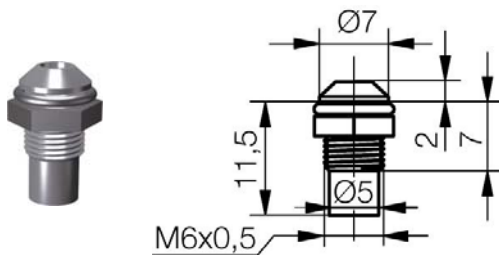

Metallleuchte SMQ 1069
Außenreflektor

Spezifikation

Metallgehäuse für Schraubbefestigung M6x0,5 mm. Das benötigte Befestigungsmaterial ist montiert.

Material

Gehäuse: CuZn verchromt
 Stopfen: POM
 Mutter: CuZn vernickelt
 U-Ring: Fe vernickelt

Einbau-Öffnung

Ø6+0,2 mm

Optionen

Gehäuse in mattchrom

Metal Indicator SMQ 1069
Outside Reflector

Specification

Metal housing, mounting-Ø6 mm, for screw fastening. The required mounting material is mounted.

Material

housing: CuZn chromium plated
 plug: POM
 nut: CuZn nickel-plated
 washer: Fe nickel-plated

Mounting-hole

Ø6+0.2 mm

Options

housing in frosted chromium plated

Außenreflektor glanzchrom Outside reflector polish chromium Typ / type	Artikel Nr.: / part number
Für alle Farben / For all colours	SMQ 1069