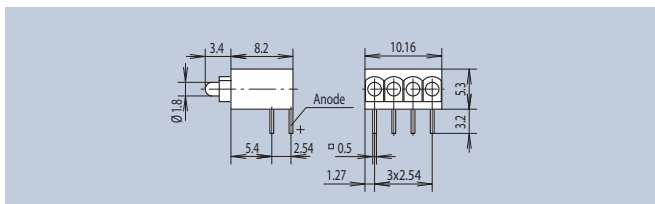

Das Bauteil mit Innenreflektor kann aneinandergereiht werden. Es kommt eine einzelne LED zum Einsatz.

The component with internal reflector can be installed in series. A three-pin LED is used.

Farbe · Color	LED-Type	Art.-Nr.
high efficiency red	A35	2677.2031
yellow	A36	2677.7031
green	A37	2677.8031

Ø2mm 4-fach LED-Leisten upright

Ø2mm 4 fold LED-Arrays horizontal

allgemeine Technische Daten

Gehäusewerkstoff: PC UL94 schwarz

Specific Technical Data

Housing Material: PC UL94 black

Das Bauteil ist als Baustein für Anzeigen von Signalzuständen auf engstem Raum dargestellt. Die LEDs sind in dem Gehäuse im Raster 2,54mm angeordnet. Die Leiste ist auch in stehender Ausführung lieferbar (siehe Seite 21 u. 22)

This component allows signal status display with minimal space requirement. The LEDs are placed in the case with a 2.54mm grid distance. The array can also be supplied in a vertical design (see page 21 and 22)