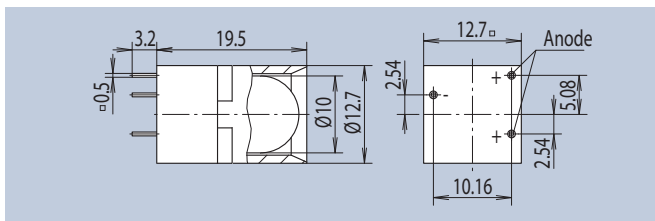

Ø10mm Einzel-LED's upright

Ø10mm Single LEDs upright

allgemeine Hinweise und Technische Daten

allgemeine Hinweise und technische Daten: siehe Seite 4
Technische Daten LED's: siehe Seite 65/66

General Remarks and Technical Data

Das Bauteil mit Innenreflektor kann aneinandergereiht werden. Es kommt eine einzelne LED zum Einsatz.

The component with internal reflector can be installed in series. A three-pin LED is used.

Farbe · Color	LED-Type	Art.-Nr.
high efficiency red	A35	2677.2031
yellow	A36	2677.7031
green	A37	2677.8031

Ø2mm 4-fach LED-Leisten upright

Ø2mm 4 fold LED-Arrays horizontal

allgemeine Technische Daten

Gehäusewerkstoff: PC UL94 schwarz

Specific Technical Data

Housing Material: PC UL94 black

Das Bauteil ist als Baustein für Anzeigen von Signalzuständen auf engstem Raum dargestellt. Die LEDs sind in dem Gehäuse im Raster 2,54mm angeordnet. Die Leiste ist auch in stehender Ausführung lieferbar (siehe Seite 21 u. 22)

This component allows signal status display with minimal space requirement. The LEDs are placed in the case with a 2.54mm grid distance. The array can also be supplied in a vertical design (see page 21 and 22)