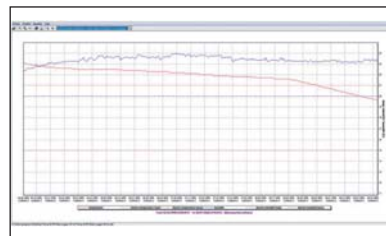

Spécifications susceptibles d'être modifiées sans préavis - FTSEFRAMLOG1601

Sefram

Partenaire Distributeur

32, rue Edouard Martel - BP55- 42009 - St Etienne - cedex 2

Tél. +33 (0) 4.77.59.01.01

Fax. +33 (0) 4.77.57.23.23

Web : www.sefram.fr - e-mail : sales@sefram.fr