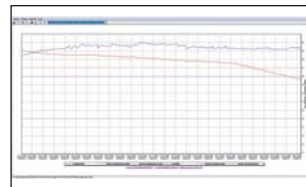

Principales fonctionnalités du logiciel fourni :

- Paramétrage du SEFRAMLOG 1620 (date, heure,...)
- Téléchargement, effacement des données
- Affichage des enregistrements, avec zoom et curseurs
- Exportation des données vers tableur Excel™
- Impression des graphiques et tableaux de données

Livré avec : pile, logiciel PC (CD-ROM), câble USB, manuel.

Applications : Mesure environnementale, climatisation, etc...