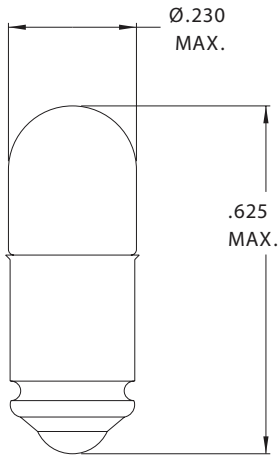

T-1 3/4 Midget Groove Base

Part Number	Design Voltage	Amps	MSCP	Life Hours	Filament Type
CM698	1.35	.060	.010	500	C-6
CM266	2.50	.350	.210	10,000	C-2R
CM8699	2.50	.200	.220	500	C-2R
CM8704	2.70	.060	.040	6,000	C-2R
CM390	3.00	.015	.004	10,000	C-6
CM8849	3.00	.350	.300	10,000	C-2R
CM7345	4.50	.120	.050	25,000	C-2R
CM3152	5.00	.060	.150	5,000	C-2R
CM7346	5.00	.060	.030	60,000	C-2R
CM7347	5.00	.060	.050	25,000	C-2R
CM7348	5.00	.115	.150	40,000	C-2R
CM7350	5.00	.190	.450	1,000	C-2R
CM337	6.00	.200	.600	1,000	C-2R
CM8705	6.00	.040	.030	10,000	C-2R
CM8706	6.00	.200	.100	50,000	C-2F
CM379	6.30	.200	.400	20,000	C-2F
CM398	6.30	.200	.550	5,000	C-2R
CM7351	6.30	.040	.020	2,000	C-2V
CM7352	6.30	.150	.450	3,000	C-2R
CM8708	6.30	.070	.230	1,000	C-2R
CM397	10.0	.040	.080	5,000	C-2F
CM709	10.0	.140	.002	50,000	C-2F
CM7353	11.0	.022	.030	10,000	C-2F
CM7354	12.0	.040	.120	10,000	C-2F
CM336	14.0	.080	.500	1,500	C-2F
CM386	14.0	.080	.300	15,000	C-2F
CM393	14.0	.100	.500	10,000	C-2F
CM346	18.0	.040	.150	10,000	C-2F
CM457	22.0	.040	.300	2,000	C-2F
CM8177	24.0	.050	.500	1,000	C-2F
CM2350	28.0	.050	.700	1,000	C-2F
CM276	28.0	.060	.340	25,000	C-2F
CM334	28.0	.040	.340	4,000	C-2F
CM388	28.0	.040	.300	7,000	C-2F
CM6035	28.0	.024	.150	4,000	C-2F
CM7355	28.0	.040	.150	10,000	C-2F
CM7356	28.0	.065	.650	5,000	C-2F
CM2250	48.0	.025	.200	5,000	C-2F

[5911-086-13](#) [5AB](#) [6180](#) [7009](#) [8623](#) [909](#) [912](#) [1224](#) [1230](#) [DE603](#) [BF20100-11B](#) [1892](#) [NL177WL2A](#) [NL276C2A](#) [IFL-LX2162-16T](#) [C2A-T](#)
[C9A](#) [301](#) [303](#) [SM2440L](#) [A1C](#) [A2B](#) [19](#) [268](#) [GT-NE6H1225T](#) [CM1820](#) [CM5004WW](#) [303](#) [32-2211T](#) [36EN-2113](#) [407](#) [4916S1](#) [521-7332](#)
[5314N1](#) [5314N2](#) [311](#) [WWT1-EW10/GRN](#) [4925H1](#) [DW07](#) [MS25231-313](#) [5603437](#) [5603851](#) [CM2](#) [7683EBP](#) [8553](#) [XE135B](#) [WWT2-](#)
[EW34BLA](#) [5705H7](#) [NL2951WL2G](#) [1301910036](#)