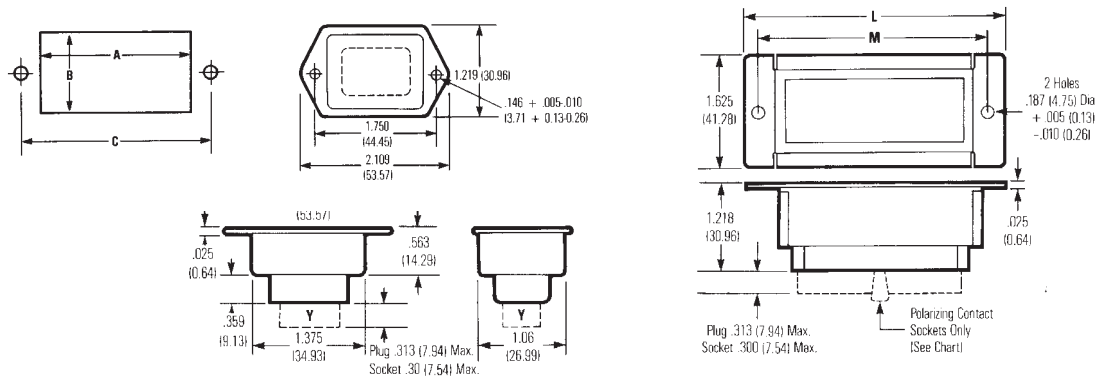

300 Series Deep Bracket (DB)

No. of Contacts	Catalog No. Plug	Catalog No. Socket
2	P-302-DB	S-302-DB
3	P-303-DB	S-303-DB
4	P-304-DB	S-304-DB
6	P-306-DB	S-306-DB
8	N/A	N/A
10	N/A	N/A
12	P-312-DB	N/A
15	P-315-DB	S-315-DB
18	P-318-DB	S-318-DB
21	P-321-DB	S-321-DB
24	P-324-DB	S-324-DB
27	P-327-DB	S-327-DB
30	P-330-DB	S-330-DB
33	P-333-DB	S-333-DB

Dimensions

Y = length of plug or socket tails.

No. of Contacts	L ±.063 (1.60mm)		M ±.031 (.79mm)		Polarizing Pin
	in	mm	in	mm	
15	2.813	71.44	2.375	60.33	NO
18	3.125	79.38	2.688	68.28	NO
21	3.437	87.31	3.000	76.20	NO
24	3.750	95.25	3.313	84.15	14
27	4.063	103.19	3.625	92.08	14
30	4.375	111.13	3.938	100.03	14
33	4.688	119.06	4.250	107.95	17

Panel Cutout Dimensions

Reference	A		B		C	
	in	mm	in	mm	in	mm
302-DB thru						
312-DB	1.453	36.91	1.125	28.58	1.750	38.10
315-DB	2.000	50.80	1.438	36.53	2.376	60.35
318-DB	2.313	58.75	1.438	36.53	2.688	68.28
321-DB	2.625	66.68	1.438	36.53	3.000	76.20
324-DB	2.938	74.63	1.438	36.53	3.312	84.12
327-DB	3.250	82.55	1.438	36.53	3.626	92.10
330-DB	3.562	90.47	1.438	36.53	3.938	100.03
333-DB	3.875	98.43	1.438	36.53	4.250	107.95