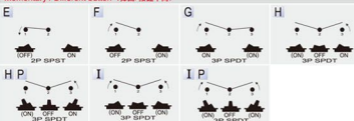

X		Y	
0.75-1.25	18.0-1	13.0-1	
1.25-2	18.4-1	13.0-1	
2-3	18.8-1	13.0-1	

Cut-out for X8 ROCKER

X		Y	
0.75-1.25	18.4-1	13.0-1	
1.5-2.5	18.8-1	13.0-1	

Ordering number instruction

R13-66 - [] - []

FUNCTION

Different button (按鈕不同)

Illuminated / Different button (帶燈/按鈕不同)

Momentary / Illuminated / Different button (彈回/帶燈/按鈕不同)

Different position / Different button (動作特性不同/按鈕不同)

Momentary / Different button (彈回/按鈕不同)

Independent circuit / Different button (獨立迴路/按鈕不同)

Waterproof (防水)

TERMINAL

0 2	187° SQ
0 5	SO
0 9	PC
1 0	PC ANGLE
1 2	SO

ROCKER

A/B/BF/C/D/E/F G/H/I	
B, BF transparent	
A5	
B, BF transparent	
B2/B2F	
L/B4/BF4	
AP/CP/DP/HP/IP	
B6/B6F	
B6, B6F transparent	
A8/B8/B8F/C8 F8	