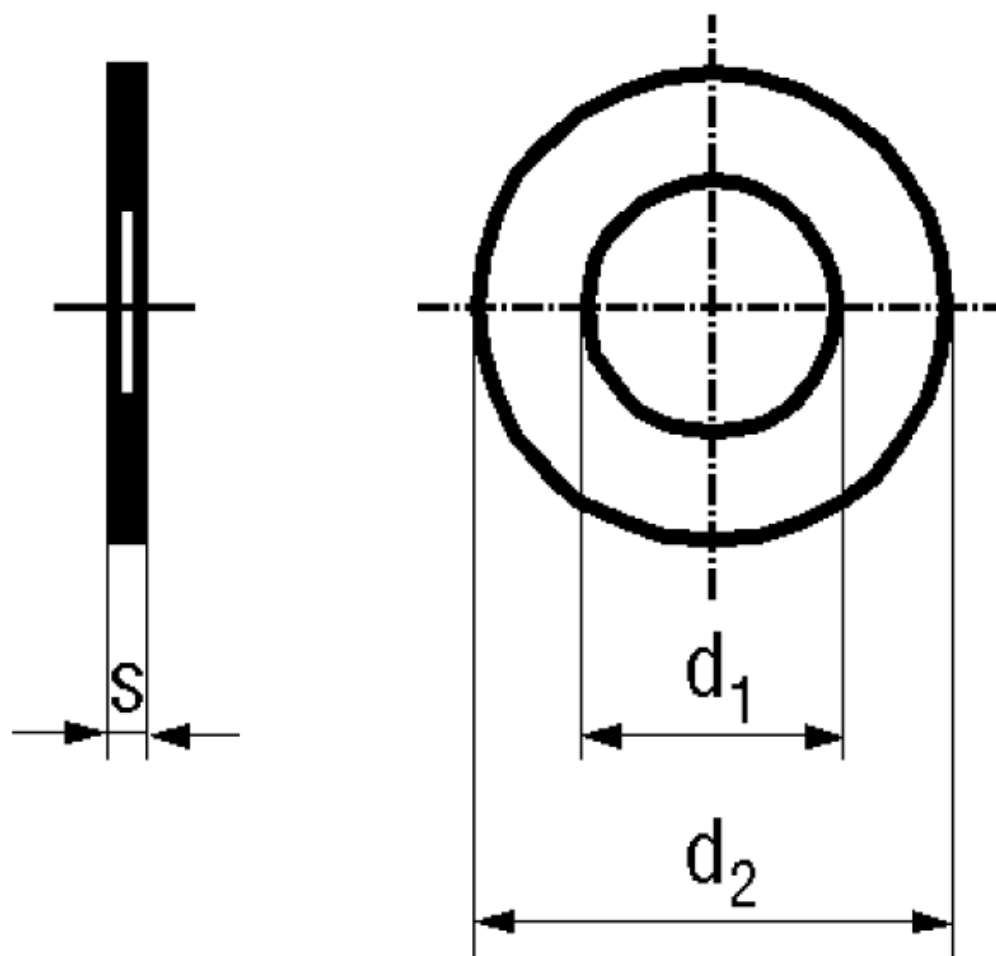

BN 748 - ~DIN 988

Shim washers

~DIN 988

Material	Spring steel	Hardness grade	34-47 HRC
Surface	plain		

Article No. - 1273728

d ₁	12
d ₂	24
s	0,5

X-ON Electronics

Largest Supplier of Electrical and Electronic Components

Click to view similar products for [Screws & Fasteners](#) category:

Click to view products by [Bossard](#) manufacturer:

Other Similar products are found below :

[5721-1440-1/4-SS](#) [593503FX](#) [0098.0094](#) [0098.9206](#) [0098.9219](#) [0098.9221](#) [0098.9262](#) [596-2114-013](#) [59781-4](#) [59781-6](#) [0098.0026](#)
[0098.9210](#) [0098.9212](#) [60227-01](#) [60227-04](#) [60227-08](#) [60228-09](#) [618-00001](#) [62153-03](#) [62153-11](#) [M316-KSSTMCZ100](#) [M3440-SS](#) [M3442-SS](#) [M3448-SS](#) [6291A](#) [6292-1](#) [6-306105-9](#) [6-306131-4](#) [690432-1](#) [699161-000](#) [700989](#) [7-18023-1](#) [7-21002-8](#) [7230-3](#) [7235-3](#) [7248-1](#) [7248-2](#)
[73542-02](#) [CAPTIVE SHORT THUMBSCREW](#) [745564-1](#) [748174-2](#) [F03-02](#) [SUS316](#) [F1209](#) [751-00001](#) [80011](#) [809704-1](#) [8700](#) [8860220](#)
[9047](#) [95000002B](#) [9885-2](#)