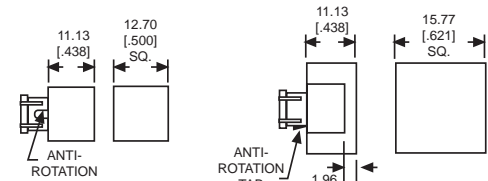

**3/4" SQUARE†**

CAP PART NO.	COLOR	FIG
307-1871	RED	6
307-1872	GREEN	6
307-1873	YELLOW	6
307-1875	WHITE	6

**3/4" x 1" RECTANGULAR†**

CAP PART NO.	COLOR	FIG
302-3471	RED	10
302-3472	GREEN	10
302-3473	YELLOW	10
302-3475	WHITE	10

Fig. 3

Fig. 4

Fig. 5

Fig. 6

Fig. 7

Fig. 8

Fig. 9

Fig. 10