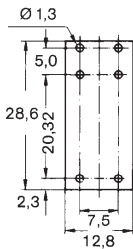

Serie JW

Anschlußbelegung/interne Verdrahtung/(Ansicht von unten)

JW1FSN

JW2aSN

JW2SN=

Monostabile Netztrennrelais, geeignet für alle üblichen Befluxungs-, Löt-, Reinigungs- und Waschmethoden. Isolationsaufbau nach VDE0110 Gr.C/250V AC/300VDC.=

Typ	Spulenspannung (VDC)	Spulenwiderstand (Ω)
	5	47
	12	270
	24	1100
	12	270
	24	1100
	5	47
	12	270
	24	1100

Abmessungen in mm

REL057

Typ	Best.-Nr.	Preis pro Stück
##	845-851 ●	
##	845-863 ●	
##	845-875 ●	
##	845-887 ●	
##	845-899 ●	
##	845-905 ●	
##	845-917 ●	
##	845-929 ●	