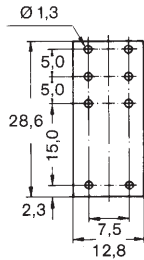

Monostabile Netztrennrelais, geeignet für alle üblichen Befluxungs-, Löt-, Reinigungs- und Waschmethoden. Isolationsaufbau nach VDE0110 Gr.C/250V AC/300VDC.=

Typ	Spulenspannung (VDC)	Spulenwiderstand (Ω)
	5	47
	12	270
	24	1100
	12	270
	24	1100
	5	47
	12	270
	24	1100

Abmessungen in mm

REL057

Typ	Best.-Nr.	Preis pro Stück
##	845-851 ●	
##	845-863 ●	
##	845-875 ●	
##	845-887 ●	
##	845-899 ●	
##	845-905 ●	
##	845-917 ●	
##	845-929 ●