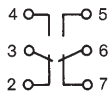

Monostabile Netztrennrelais, geeignet für alle üblichen Befluxungs-, Löt-, Reinigungs- und Waschmethoden. Isolationsaufbau nach VDE0110 Gr.C/250V AC/300VDC.=

Typ	Spulenspannung (VDC)	Spulenwiderstand (Ω)
	5	47
	12	270
	24	1100
	12	270
	24	1100
	5	47
	12	270
	24	1100

Abmessungen in mm

REL057

Typ	Best.-Nr.	Preis pro Stück
##	845-851 ●	
##	845-863 ●	
##	845-875 ●	
##	845-887 ●	
##	845-899 ●	
##	845-905 ●	
##	845-917 ●	
##	845-929 ●