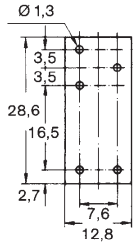

Serie JW

Anschlußbelegung/interne Verdrahtung/(Ansicht von unten)

JW1FSN

JW2aSN

JW2SN=

Monostabile Netztrennrelais, geeignet für alle üblichen Befluxungs-, Löt-, Reinigungs- und Waschmethoden. Isolationsaufbau nach VDE0110 Gr.C/250V AC/300VDC.=

Typ	Spulenspannung (VDC)	Spulenwiderstand (Ω)
	5	47
	12	270
	24	1100
	12	270
	24	1100
	5	47
	12	270
	24	1100

Abmessungen in mm

REL057

Typ	Best.-Nr.	Preis pro Stück
##	845-851 ●	
##	845-863 ●	
##	845-875 ●	
##	845-887 ●	
##	845-899 ●	
##	845-905 ●	
##	845-917 ●	
##	845-929 ●	