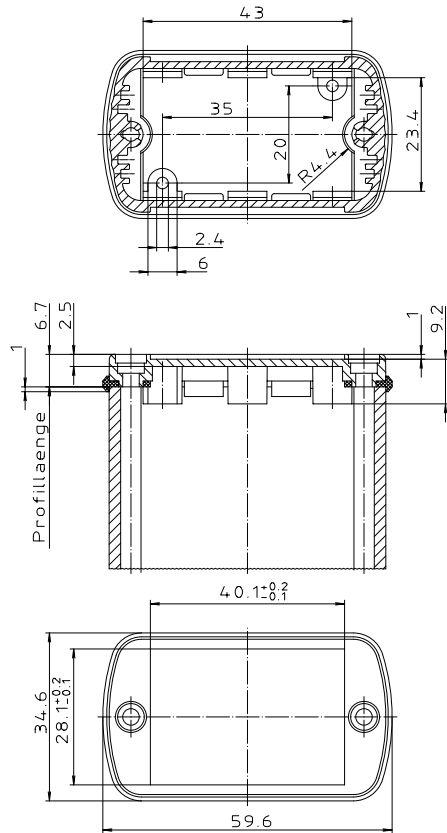

\*Schulzwerkzeug nach DIN 31-Bestellnr.\*

ABD 600

ABM 600 IR  
ABM 600 AL

ABM 600 SAL

Ansicht ohne Profilkappe  
bzw. ohne Profilklappe

ABM 600 . . BE  
(weitere Maße siehe ABM 600 . .)

ABP 600

Maßstab: 2:1			
Zchn.Nr. 1K 5205.065.06			
Artikel: AluBos AB 600			
Katalogzeichnung			
11.12.94	28.06.05		
12.12.94	27.06.05	A Plastic Pipe Company	
12.12.94	16.03.99		
12.12.94	16.03.95		
Ae.Nr.:	Datum:	DISK: 2 801 325	Datum: 15.12.94 HR