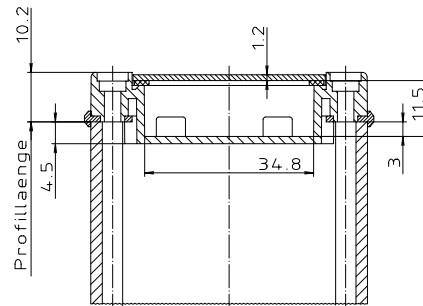

\*Schulzwerkzeug nach DIN 31-Bestellnr.\*

ABD 600

ABM 600 IR  
ABM 600 AL

ABM 600 SAL

Ansicht ohne Profilkappe  
bzw. ohne Profilklappe

ABM 600 . . BE  
(weitere Maße siehe ABM 600 . .)

ABP 600

Maßstab: 2:1			
Zchn.Nr. 1K 5205.065.06			
Artikel: AluBos AB 600			
Katalogzeichnung			
11.12.94	28.06.05		
12.12.94	27.06.05	A Plastic Pipe Company	
12.12.94	16.03.99		
12.12.94	16.03.95		
Ae.Nr.:	Datum:	DISK: 2 801 325	Datum: 15.12.94 HR