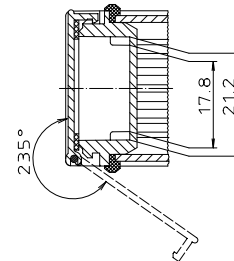

\*Schulzwerkzeug nach DIN 31-Bestellnr.\*

ABD 600

ABM 600 IR  
ABM 600 AL

ABM 600 SAL

Ansicht ohne Profilkappe  
bzw. ohne Profilklappe

ABM 600 . . BE  
(weitere Maße siehe ABM 600 . .)

ABP 600

Maßstab: 2:1			
Zchn.Nr. 1K 5205.065.06			
Artikel: AluBos AB 600			
Katalogzeichnung			
11.12.94	28.06.05		
12.12.94	27.06.05	A Plastic Pipe Company	
12.12.94	16.03.99		
12.12.94	16.03.95		
Ae.Nr.:	Datum:	DISK: 2 801 325	Datum: 15.12.94 HR