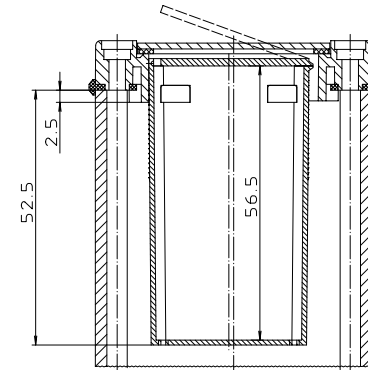

\*Schulzwerkzeug nach DIN 31-Bestellnr.\*

ABD 600

ABM 600 IR  
ABM 600 AL

ABM 600 SAL

Ansicht ohne Profilkappe  
bzw. ohne Profilklappe

ABM 600 . . BE  
(weitere Maße siehe ABM 600 . .)

ABP 600

Maßstab: 2:1			
Zchn.Nr. 1K 5205.065.06			
Artikel: AluBos AB 600			
Katalogzeichnung			
11.12.94	28.06.05		
12.12.94	27.06.05	A Plastic Pipe Company	
12.12.94	16.03.99		
12.12.94	16.03.95		
Ae.Nr.:	Datum:	DISK: 2 801 325	Datum: 15.12.94 HR