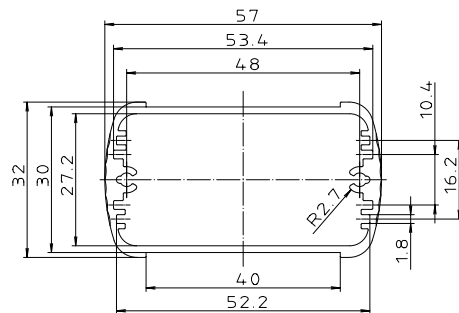

\*Schulzwerkzeug nach DIN 31-Bestellnr.\*

ABD 600

ABM 600 IR  
ABM 600 AL

ABM 600 SAL

Ansicht ohne Profilkappe  
bzw. ohne Profilklappe

ABM 600 . . BE  
(weitere Maße siehe ABM 600 . .)

ABP 600

Maßstab: 2:1			
Zchn.Nr. 1K 5205.065.06			
Artikel: AluBos AB 600			
Katalogzeichnung			
11.12.94	28.06.05		
12.12.94	27.06.05	A Plastic Pipe Company	
12.12.94	16.03.99		
12.12.94	16.03.95		
Ae.Nr.:	Datum:	DISK: 2 801 325	Datum: 15.12.94 HR