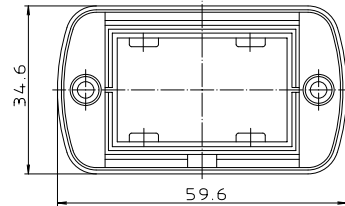

\*Schulzwerkzeug nach DIN 31-Bestellnr.\*

ABD 600

ABM 600 IR  
ABM 600 AL

ABM 600 SAL

Ansicht ohne Profilkappe  
bzw. ohne Profilklappe

ABM 600 . . BE  
(weitere Maße siehe ABM 600 . .)

ABP 600

Maßstab: 2:1			
Zchn.Nr. 1K 5205.065.06			
Artikel: AluBos AB 600			
Katalogzeichnung			
11.12.94	28.06.05		
12.12.94	27.06.05	A Plastic Pipe Company	
12.12.94	16.03.99		
12.12.94	16.03.95		
Ae.Nr.:	Datum:	DISK: 2 801 325	Datum: 15.12.94 HR