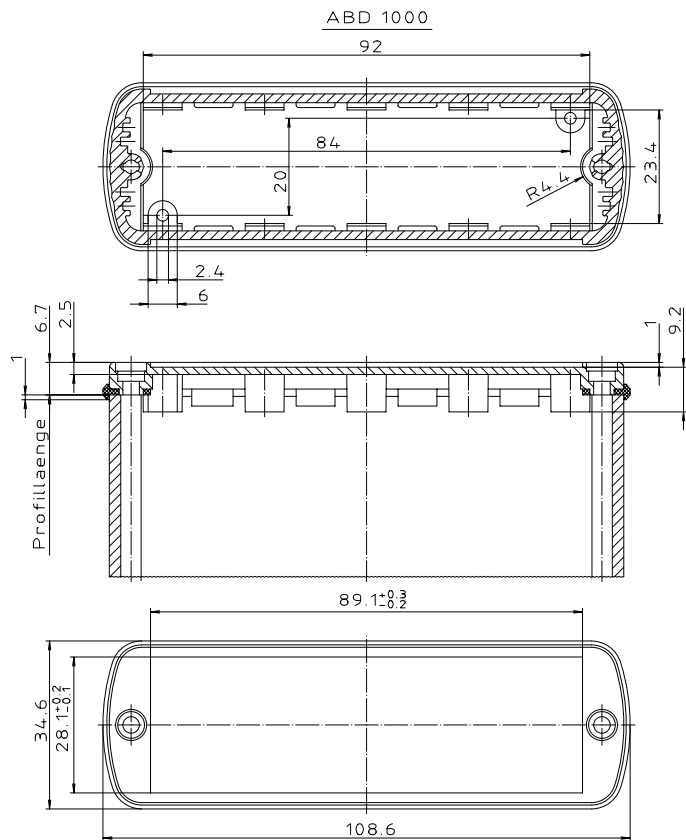

Schweißnaht nach DIN 33 beachten

Ansicht ohne Profilkappe
bzw. ohne Profilklappe

Maßstab: 2:1		
Zchn.Nr. 1K 5205.067.05		
Artikel: AluBos AB 1000		
Katalogzeichnung		
DISK: 2 801 327	Datum: 15.12.94	HR

X-ON Electronics