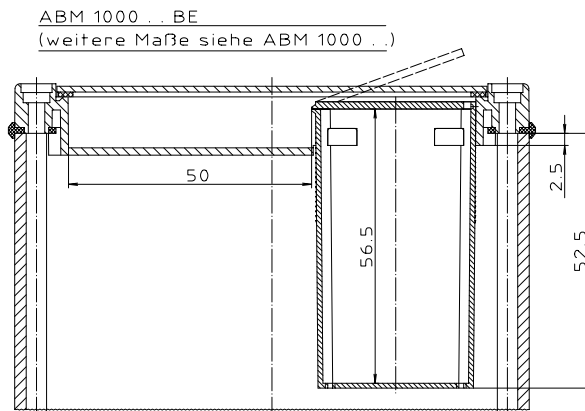

Schweißnaht nach DIN 33 beachten

Ansicht ohne Profilkappe
bzw. ohne Profilklappe

Maßstab: 2:1		
Zchn.Nr. 1K 5205.067.05		
Artikel: AluBos AB 1000		
Katalogzeichnung		
DISK: 2 801 327	Datum: 15.12.94	HR

X-ON Electronics