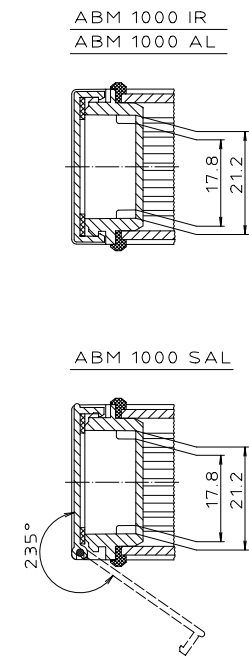

Schweißnaht nach DIN 33 beachten

Ansicht ohne Profilkappe
bzw. ohne Profilklappe

Maßstab: 2:1		
Zchn.Nr. 1K 5205.067.05		
Artikel: AluBos AB 1000		
Katalogzeichnung		
DISK: 2 801 327	Datum: 15.12.94	HR

X-ON Electronics

Largest Supplier of Electrical and Electronic Components

Click to view similar products for [bopla](#) manufacturer:

Other Similar products are found below :

[62240000](#) [63233000](#) [82600124](#) [82703124](#) [96036335](#) [38102400](#) [46600000](#) [1118000](#) [1123000](#) [62215000](#) [62221000](#) [82600135](#) [84680100](#)
[MT1](#) [02244000](#) [B 080805](#) [ABS GRAPHITE GREY](#) [B 140806](#) [ABS GRAPHITE GREY](#) [ATPH 1850-150](#) [EG1240P](#) [B 140806](#) [ABS LIGHT](#)
[GREY](#) [B 261706](#) [PC-V0-G](#) [GRAPHITE GREY](#) [82200135](#) [T890](#) [02208000](#) [02250000](#) [41250109](#) [01123000](#) [01104000](#) [BOP 700](#) [BE4MN-](#)
[9016](#) [ABP 1600-200](#) [96031115](#) [35310103](#) [35310101](#) [35310100](#) [35310105](#) [35350003](#) [35350001](#) [35350000](#) [35307003](#) [35307001](#) [35307000](#)
[35370003](#) [35370001](#) [35370005](#) [35390003](#) [35390001](#) [35390000](#) [35390005](#) [1131000](#) [63231000](#) [96033125](#)