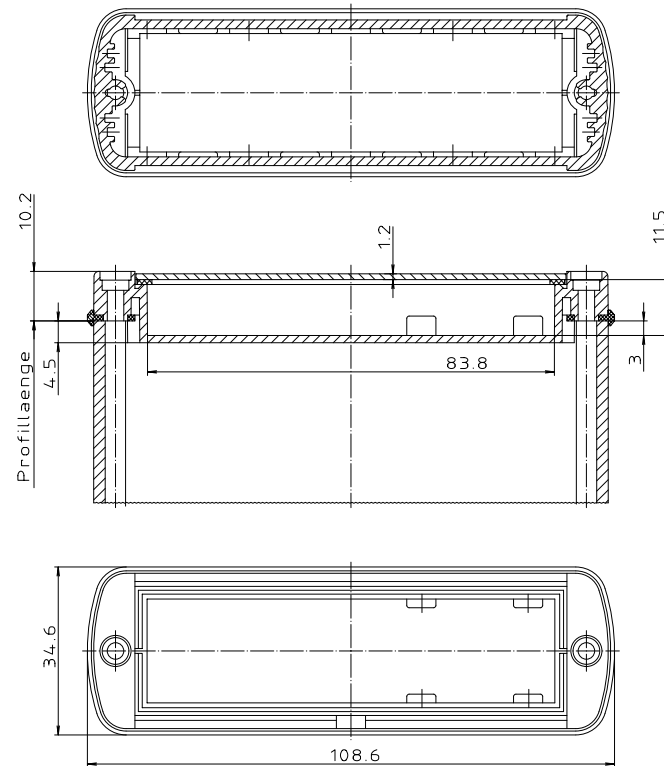

Schweißnaht nach DIN 33 beachten

Ansicht ohne Profilkappe
bzw. ohne Profilklappe

Maßstab: 2:1		
Zchn.Nr. 1K 5205.067.05		
Artikel: AluBos AB 1000		
Katalogzeichnung		
DISK: 2 801 327	Datum: 15.12.94	HR

X-ON Electronics