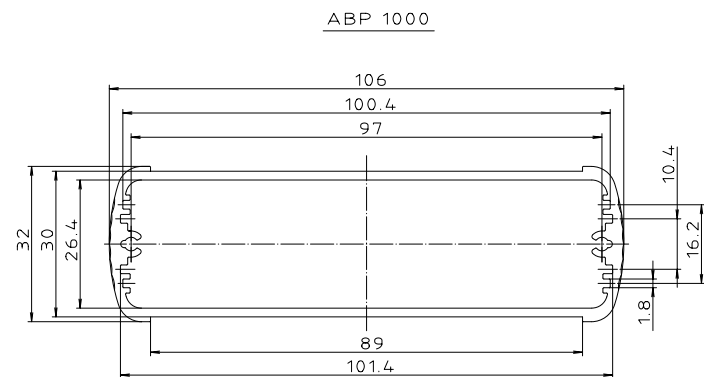

Schweißnaht nach DIN 33 beachten

Ansicht ohne Profilkappe
bzw. ohne Profilklappe

Maßstab: 2:1		
Zchn.Nr. 1K 5205.067.05		
Artikel: AluBos AB 1000		
Katalogzeichnung		
DISK: 2 801 327	Datum: 15.12.94	HR

X-ON Electronics