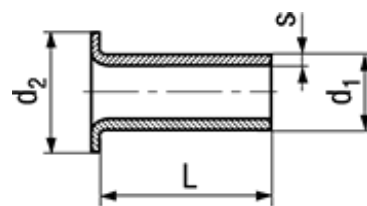

DIN 7340 A

BN 572

Tubular rivets

cut from tube

Brass

plain

- ~CSN 022380-2

Article#	d ₁	d ₂	s	L
1217968	1,5	2,5	0,25	2
1217976				2,5
1217984				3
1217992				3,5
1218018				4
1218026				5
1218034				6
1218042				8
1218069	2	3,2	0,3	2
1218077				2,5
1218085				3
1218093				4
1218107				4,5
1218115				5
1218123				6
1218131				7
1218158				8
1218166				10
1218174				12
1218182				15
1218190	2,5	4	0,3	3
1218204				3,5
1218212				4
1218220				5

Article#	d ₁	d ₂	s	L
1218239	2,5	4	0,3	6
1218247				7
1218255				8
1218263				10
1218271				12
1218298				15
1218301	3	4,5	0,3	3
1218328				3,5
1218336				4
1218344				5
1218352				6
1218360				7
1218379				8
1218387				10
1218395				12
1218409				15
1218417	4	6	0,4	4
1218425				5
1218433				6
1218441				7
1218468				8
1218476				10
1218484				12
1218492				15
1218506				20
1218514	5	7,5	0,5	8
1218522				10
1218530				12
1218549				15
1218557				20

[5721-1440-1/4-SS](#) [593503FX](#) [0098.0094](#) [0098.9206](#) [0098.9219](#) [0098.9221](#) [0098.9262](#) [596-2114-013](#) [59781-4](#) [59781-6](#) [0098.0026](#)
[0098.9210](#) [0098.9212](#) [60227-01](#) [60227-04](#) [60227-08](#) [60228-09](#) [618-00001](#) [62153-03](#) [62153-11](#) [M316-KSSTMCZ100](#) [M3440-SS](#) [M3442-](#)
[SS](#) [M3448-SS](#) [6291A](#) [6292-1](#) [6-306105-9](#) [6-306131-4](#) [690432-1](#) [699161-000](#) [700989](#) [7-18023-1](#) [7-21002-8](#) [7230-3](#) [7235-3](#) [7248-1](#) [7248-2](#)
[73542-02](#) [CAPTIVE SHORT THUMBSCREW](#) [745564-1](#) [748174-2](#) [F03-02](#) [SUS316](#) [F1209](#) [751-00001](#) [80011](#) [809704-1](#) [8700](#) [8860220](#)
[9047](#) [95000002B](#) [9885-2](#)