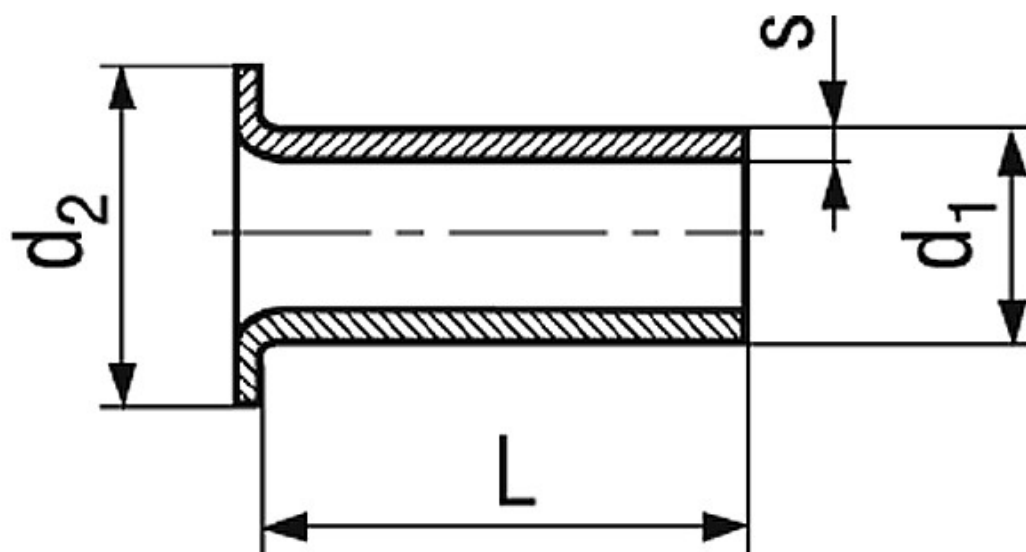

BN 572 - DIN 7340 A

Tubular rivets
cut from tube

DIN 7340 A

Material Surface

Article No. - 1218166	
d_1	2
L	10
d_2	3,2
s	0,3

X-ON Electronics

Largest Supplier of Electrical and Electronic Components

Click to view similar products for [Screws & Fasteners](#) category:

Click to view products by [Bossard](#) manufacturer:

Other Similar products are found below :

[5721-1440-1/4-SS](#) [593503FX](#) [0098.0094](#) [0098.9206](#) [0098.9219](#) [0098.9221](#) [0098.9262](#) [596-2114-013](#) [59781-4](#) [59781-6](#) [0098.0026](#)
[0098.9210](#) [0098.9212](#) [60227-01](#) [60227-04](#) [60227-08](#) [60228-09](#) [618-00001](#) [62153-03](#) [62153-11](#) [M316-KSSTMCZ100](#) [M3440-SS](#) [M3442-SS](#) [M3448-SS](#) [6291A](#) [6292-1](#) [6-306105-9](#) [6-306131-4](#) [690432-1](#) [699161-000](#) [700989](#) [7-18023-1](#) [7-21002-8](#) [7230-3](#) [7235-3](#) [7248-1](#) [7248-2](#)
[73542-02](#) [CAPTIVE SHORT THUMBSCREW](#) [745564-1](#) [748174-2](#) [F03-02](#) [SUS316](#) [F1209](#) [751-00001](#) [80011](#) [809704-1](#) [8700](#) [8860220](#)
[9047](#) [95000002B](#) [9885-2](#)