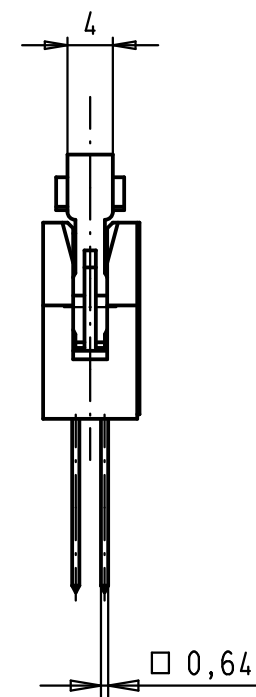

Alle Rechte vorbehalten/ All rights reserved

09 18 534 7917	3
09 18 534 6917	2
09 18 534 5917	0,76 $\mu\text{m Au}$
Part number	Performance level

				Det.	Name	 All Dim. in mm Orig. Size DIN A 3	SEK 18 Male Connector Standard 34 poles Straight wrap posts Short locking levers	Maßstab/ Scale 1,5:1
			Detail.	21/02/08	SH			
			Insp.					
			Stand.					
34883	21/02/08	SH	HARTING EURL			TB 09 18 534 X917	Blatt/ Page 1 / 2	
Mod.	Det.	Name	F-95972 Paris					Sub.

[95000-104TRLF](#) [10135584-644402LF](#) [DF62W-EP2022PCA](#) [95000-106TRLF](#) [DF62W-2022SCA](#) [DF62W-EP2022PC](#) [2203348](#) [DF62W-2022SC](#) [1084018](#) [1029039](#) [1084017](#) [802-10-012-10-002000](#) [1112640](#) [1112639](#) [000-34000](#) [0009482033](#) [0009507031](#) [57102-S06-03LF](#) [57202-S52-04LF](#) [PCN6-15S-2.5E](#) [0039019024](#) [58102-G61-06LF](#) [582553-1](#) [0009485154](#) [0009508121](#) [0022285053](#) [0050291907](#) [018731A](#) [LY20-4P-DT1-P1E-BR](#) [02.125.8002.8](#) [60101931](#) [60598-1 \(Cut Strip\)](#) [M1625-3R/100](#) [61062-3](#) [61082-181009](#) [636-1427](#) [638009-1](#) [641938-9](#) [641991-4](#) [644168-1](#) [647662-1](#) [65039-019ELF](#) [65817-002LF](#) [65817-015LF](#) [65863-015LF](#) [66207-023LF](#) [67016-026LF](#) [67046-001LF](#) [67095-007LF](#) [67230-005LF](#)