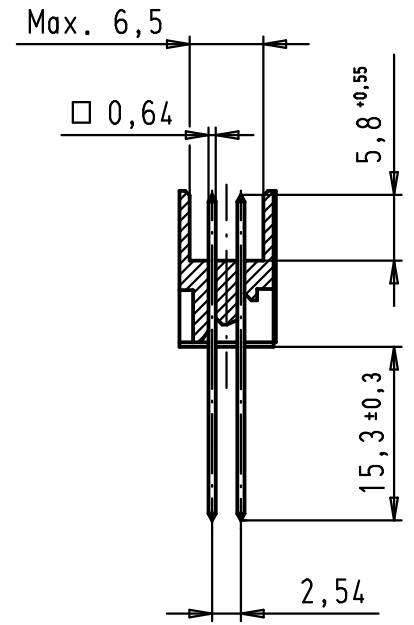

Alle Rechte vorbehalten/ All rights reserved

09 18 534 7917	3
09 18 534 6917	2
09 18 534 5917	0,76 $\mu\text{m Au}$
Part number	Performance level

				Det.	Name	 All Dim. in mm Orig. Size DIN A 3	SEK 18 Male Connector Standard 34 poles Straight wrap posts Short locking levers	Maßstab/ Scale 1,5:1
			Detail.	21/02/08	SH			
			Insp.					
			Stand.					
34883	21/02/08	SH	HARTING EURL			TB 09 18 534 X917	Blatt/ Page 1 / 2	
Mod.	Det.	Name	F-95972 Paris					Sub.

[95000-104TRLF](#) [10135584-644402LF](#) [DF62W-EP2022PCA](#) [95000-106TRLF](#) [DF62W-2022SCA](#) [DF62W-EP2022PC](#) [2203348](#) [DF62W-2022SC](#) [1084018](#) [1029039](#) [1084017](#) [802-10-012-10-002000](#) [1112640](#) [1112639](#) [000-34000](#) [0009482033](#) [0009507031](#) [57102-S06-03LF](#) [57202-S52-04LF](#) [PCN6-15S-2.5E](#) [0039019024](#) [58102-G61-06LF](#) [582553-1](#) [0009485154](#) [0009508121](#) [0022285053](#) [0050291907](#) [018731A](#) [LY20-4P-DT1-P1E-BR](#) [02.125.8002.8](#) [60101931](#) [60598-1 \(Cut Strip\)](#) [M1625-3R/100](#) [61062-3](#) [61082-181009](#) [636-1427](#) [638009-1](#) [641938-9](#) [641991-4](#) [644168-1](#) [647662-1](#) [65039-019ELF](#) [65817-002LF](#) [65817-015LF](#) [65863-015LF](#) [66207-023LF](#) [67016-026LF](#) [67046-001LF](#) [67095-007LF](#) [67230-005LF](#)