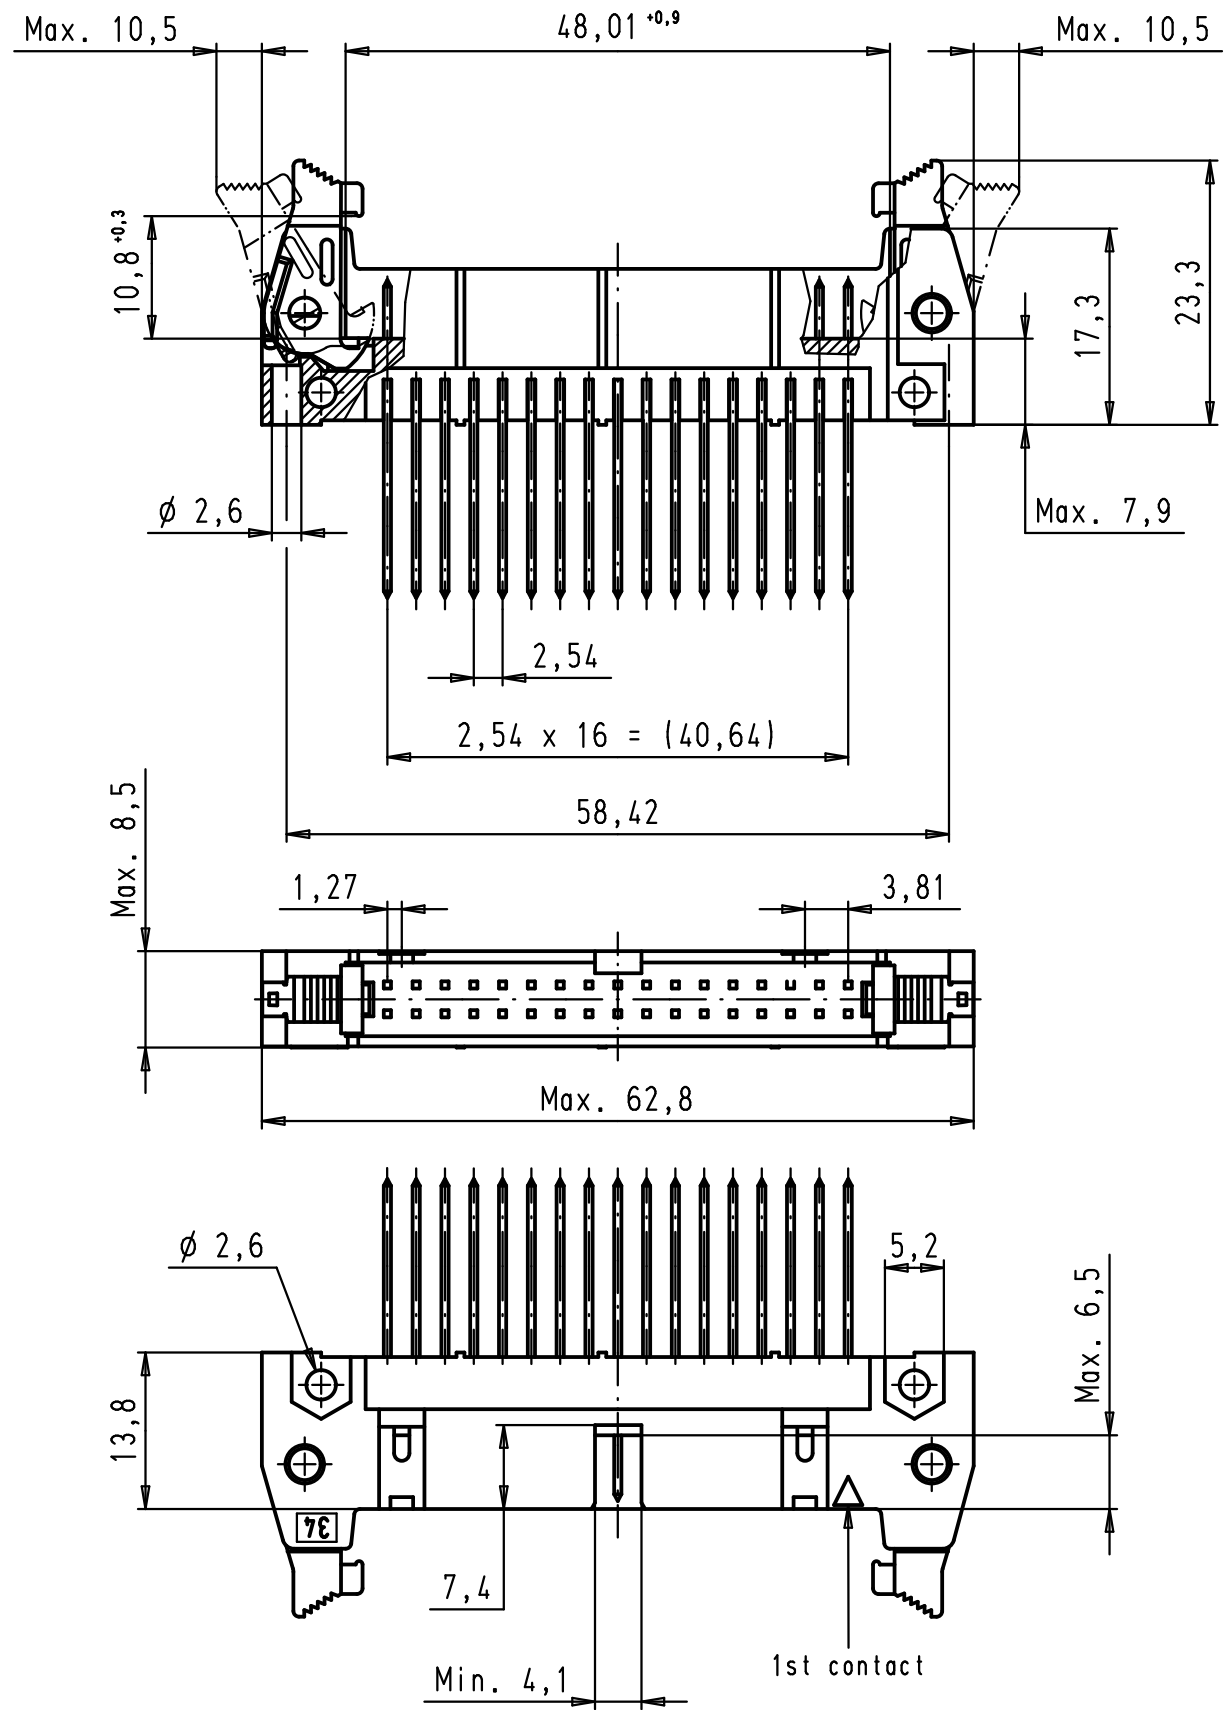

Alle Rechte vorbehalten/ All rights reserved

09 18 534 7917	3
09 18 534 6917	2
09 18 534 5917	0,76 $\mu\text{m Au}$
Part number	Performance level

				Det.	Name	 All Dim. in mm Orig. Size DIN A 3	SEK 18 Male Connector Standard 34 poles Straight wrap posts Short locking levers	Maßstab/ Scale 1,5:1
			Detail.	21/02/08	SH			
			Insp.					
			Stand.					
34883	21/02/08	SH	HARTING EURL			TB 09 18 534 X917	Blatt/ Page 1 / 2	
Mod.	Det.	Name	F-95972 Paris					Sub.

[95000-104TRLF](#) [10135584-644402LF](#) [DF62W-EP2022PCA](#) [95000-106TRLF](#) [DF62W-2022SCA](#) [DF62W-EP2022PC](#) [2203348](#) [DF62W-2022SC](#) [1084018](#) [1029039](#) [1084017](#) [802-10-012-10-002000](#) [1112640](#) [1112639](#) [000-34000](#) [0009482033](#) [0009507031](#) [57102-S06-03LF](#) [57202-S52-04LF](#) [PCN6-15S-2.5E](#) [0039019024](#) [58102-G61-06LF](#) [582553-1](#) [0009485154](#) [0009508121](#) [0022285053](#) [0050291907](#) [018731A](#) [LY20-4P-DT1-P1E-BR](#) [02.125.8002.8](#) [60101931](#) [60598-1 \(Cut Strip\)](#) [M1625-3R/100](#) [61062-3](#) [61082-181009](#) [636-1427](#) [638009-1](#) [641938-9](#) [641991-4](#) [644168-1](#) [647662-1](#) [65039-019ELF](#) [65817-002LF](#) [65817-015LF](#) [65863-015LF](#) [66207-023LF](#) [67016-026LF](#) [67046-001LF](#) [67095-007LF](#) [67230-005LF](#)