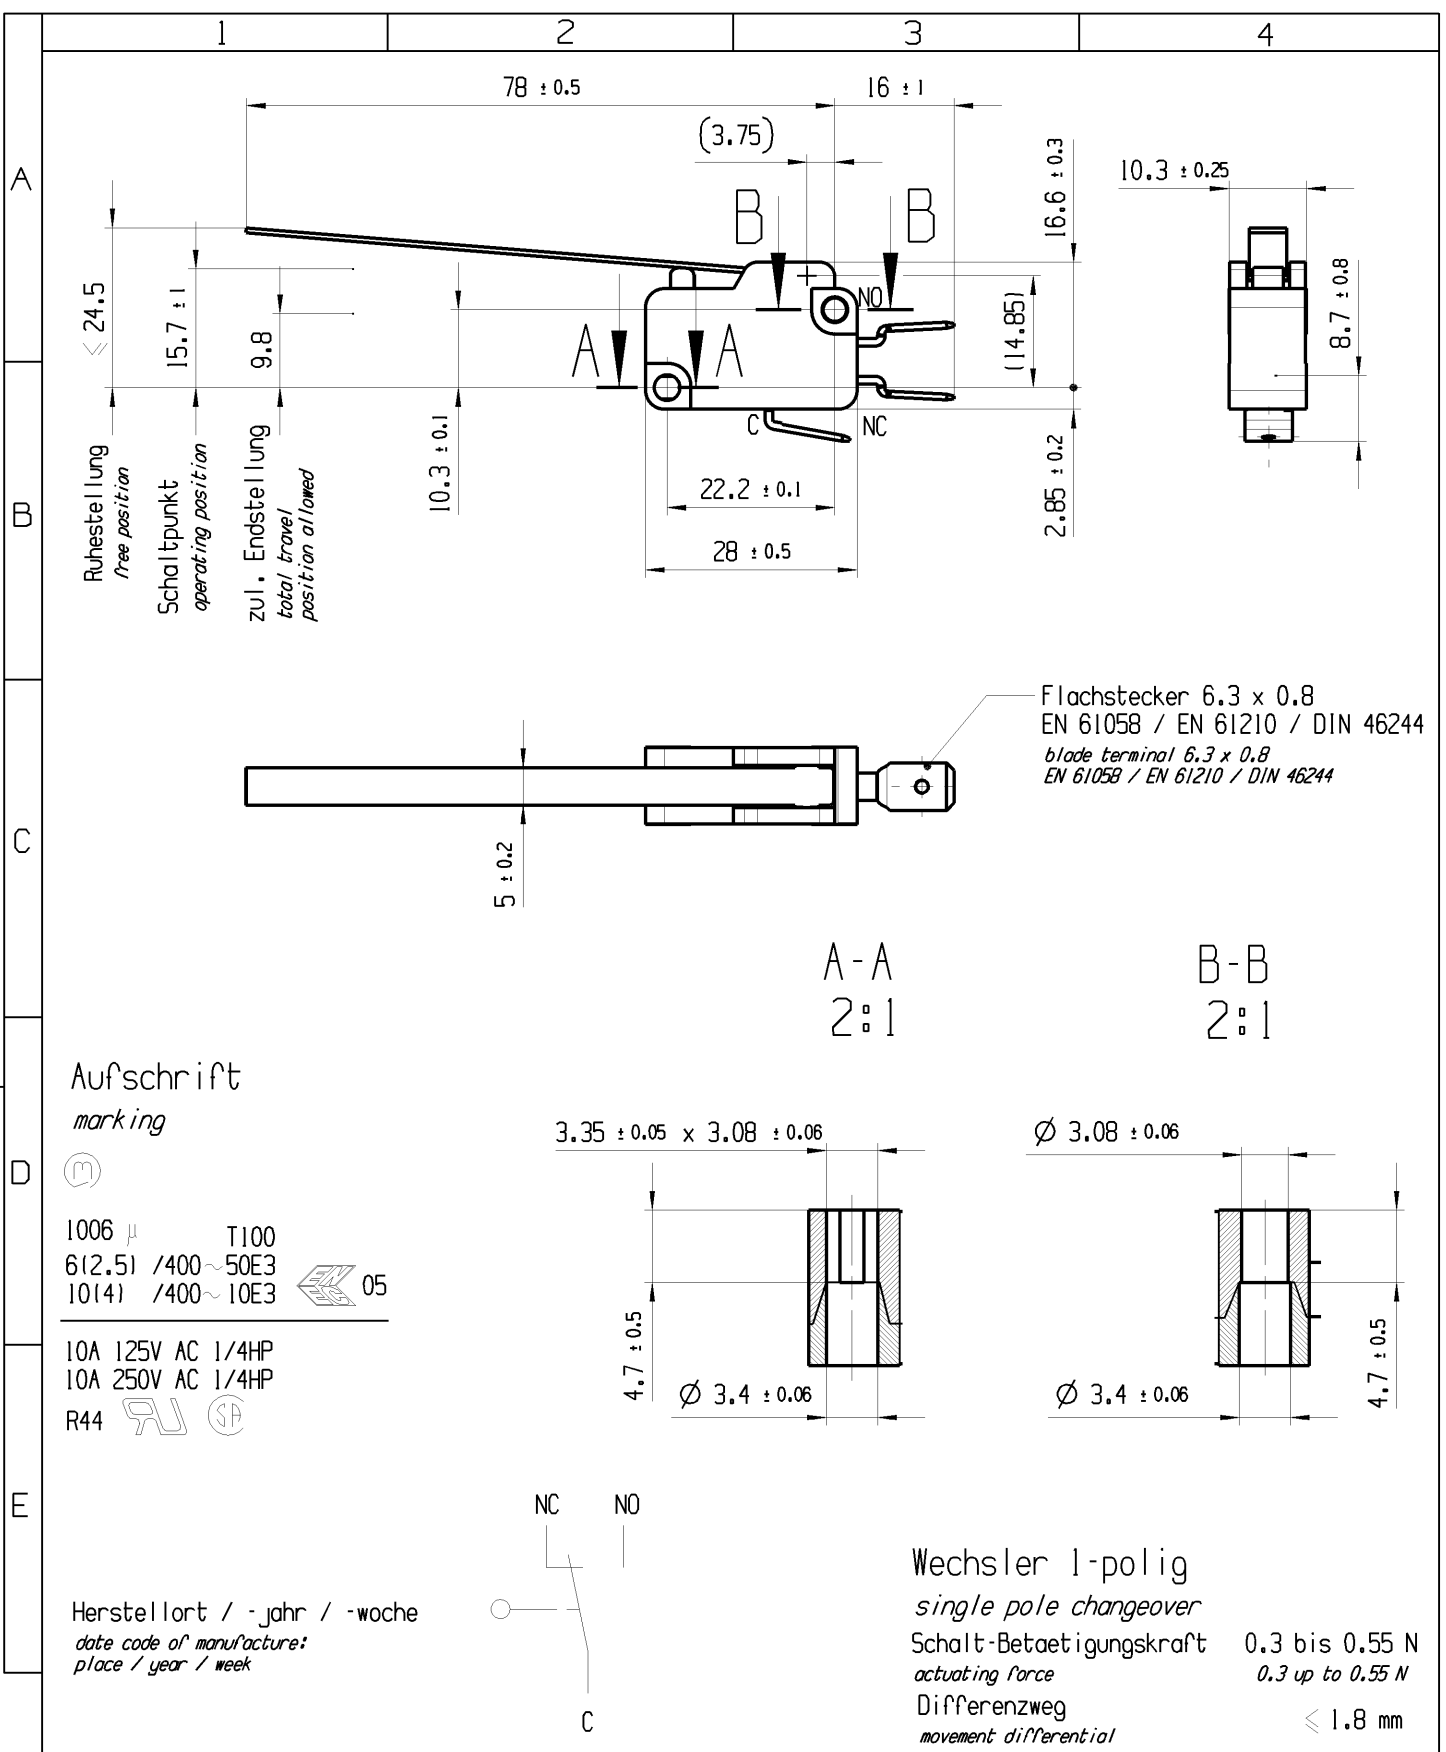

fuer Form und Lage FOR SHAPE AND LOC.	⊙ =	Allgemeintoleranzen UNTOLERANCED DIMENSIONS				Pause COPY	Blatt SHEET 01	TYP K	Zeichn./DRAWING NO. 10061301	Index f
	fuer Winkel FOR ANGLE ± 2	PROJEKTION	Abmasse und Nennmassbereiche Angaben in mm	Loenge LENGTH	Radien RADI					
		⊕	0-6 ± 0.1	± 0.2	0 10 20 30mm	SCHNAPPSCHALTER				
			>6-15 ± 0.15	± 0.3		snap action switch				
			>15-30 ± 0.2	± 0.5						
			>30-70 ± 0.3							
			>70-120 ± 0.4	± 10%						
			>120 ± 0.8							
c	22549	24.11.93	GI			CAD: NX v6.0				
b	22163	06.05.93	BLE	r	85450	29.10.13	BRC			
a	18450	19.02.88	WA	e	26264	18.11.99	PFU			
	15499	21.11.83	MK	d	26765	12.11.98	PFU			
Ausg. ISSUE	Aenderung REVISION	gez. DRAWN BY	Ausg. ISSUE	Aenderung REVISION	gez. DRAWN BY	Ersatz fuer/REPLACEMENT OF Zg.gl.Nr.v.12.11.1998		MARQUARDT		