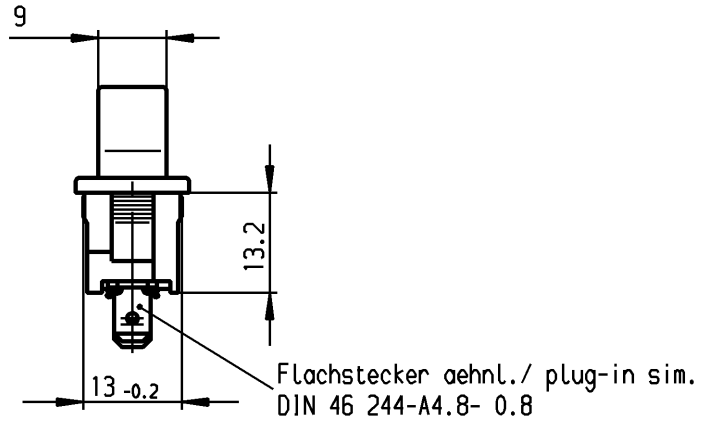

	1	2	3	4
A	Empfohlener Ausschnitt für Rastbefestigung (Grat gegenüber Bestückungsseite) recommended cut-out for snap-in fixing (edge opposite to snap-in direction)	Wanddicke wall thickness		Ausschnittlänge length of cut-out
		0.75 bis / to 1.25		19.2 -0.1
		1.25 bis / to 2		19.4 -0.1
		2 bis / to 3		19.8 -0.1
				12.9 +0.1
				12.9 +0.1
				12.9 +0.1

**Aufschrift
Marking**

1818. μ
6(2)/250~T100/55
05

6A 125-250V AC
1/8HP
R58

Umschalter 1- polig

Mit Ausstellung in der Mitte
Für Geräte der Klasse II geeignet
Tastfunktion einseitig

SPDT

with centre-off
suitable for appliances of class II
biased from one side