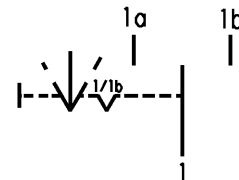

	1	2	3	4
A	Empfohlener Ausschnitt für Rastbefestigung (Grat gegenüber Bestückungsseite) recommended cut-out for snap-in fixing (edge opposite to snap-in direction)	Wanddicke wall thickness		Ausschnittlänge length of cut-out
		0.75 bis / to 1.25		19.2 -0.1
		1.25 bis / to 2		19.4 -0.1
		2 bis / to 3		19.8 -0.1
				12.9 +0.1
				12.9 +0.1
				12.9 +0.1

**Aufschrift
Marking**

1818. μ
6(2)/250~T100/55
05

6A 125-250V AC
1/8HP
R58

Umschalter 1- polig

Mit Ausstellung in der Mitte
Für Geräte der Klasse II geeignet
Tastfunktion einseitig

SPDT

with centre-off
suitable for appliances of class II
biased from one side

Für Form und Lage FOR SHAPE AND LOC.	☉	≡	Allgemeintoleranzen UNTOLERANCED DIMENSIONS			Pause COPY	Blatt SHEET 01	Typ K	Zeichn./DRAWING NO. 1818.1202	Index
			PROJECTION	Abmasse und Nennmassbereiche Angaben in mm	Laengen LENGTH					
Für Winkel FOR ANGLE ± 2°			ALL DIMENSIONS ARE IN MILLIMETRES	0-6 ± 0.2	± 0.2		Geräteschalter Appliance Switch			
			>6-15 ± 0.4	±						
				>15-30 ± 0.4	±		Ersatz für/REPLACEMENT OF Zchnng.qL.Nr.v.20.12.82			
				>30-70 ±	±					
				>70-120 ±	±		MARQUARDT Marquardt, D-78604 Riethem-Weilheim			
				>120-200 ±	±					
c	29866	05.07.00 sig	g			CAD Medusa	Z	MARQUARDT Marquardt, D-78604 Riethem-Weilheim		
b	16191	03.10.84 rie	f			gez./DRAWN BY 05.07.00 sig gepr./CHECKED BY mej				
a			e					MARQUARDT Marquardt, D-78604 Riethem-Weilheim		
			d	64505	08.04.10 Mut					
Ausg. ISSUE	Anderung REVISION	gez. DRAWN BY	Ausg. ISSUE	Anderung REVISION	gez. DRAWN BY	Ersatz für/REPLACEMENT OF Zchnng.qL.Nr.v.20.12.82				