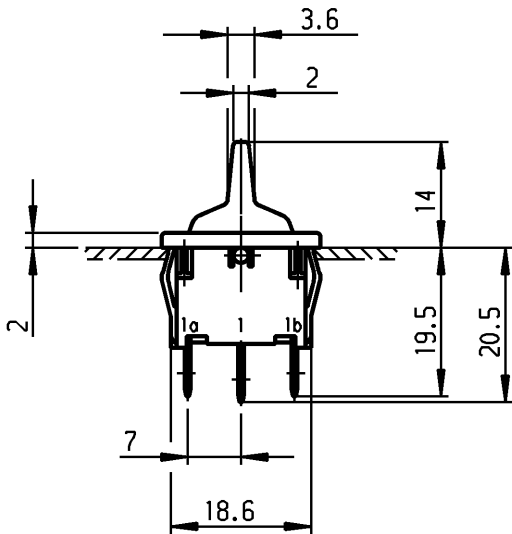

	1	2	3	4
A	Empfohlener Ausschnitt für Rastbefestigung (Grat gegenüber Bestückungsseite) recommended cut-out for snap-in fixing (edge opposite to snap-in direction)	Wanddicke wall thickness		Ausschnittlänge length of cut-out
		0.75 bis / to 1.25		19.2 -0.1
		1.25 bis / to 2		19.4 -0.1
		2 bis / to 3		19.8 -0.1
				12.9 +0.1
				12.9 +0.1
				12.9 +0.1

**Aufschrift
Marking**

1818. μ
6(2)/250~T100/55
05

6A 125-250V AC
1/8HP
R58

Umschalter 1- polig

Mit Ausstellung in der Mitte
Für Geräte der Klasse II geeignet
Tastfunktion einseitig

SPDT

with centre-off
suitable for appliances of class II
biased from one side

Für Form und Lage FOR SHAPE AND LOC.	☉	≡	Allgemeintoleranzen UNTOLERANCED DIMENSIONS			Pause COPY	Blatt SHEET 01	Typ K	Zeichn./DRAWING NO. 1818.1202	Index
			PROJECTION	Abmasse und Nennmassbereiche Angaben in mm	Laengen LENGTH					
Für Winkel FOR ANGLE ± 2°			ALL DIMENSIONS ARE IN MILLIMETRES	0-6 ± 0.2	± 0.2		Geräteschalter Appliance Switch			
			>6-15 ± 0.4	±						
				>15-30 ± 0.4	±		Ersatz für/REPLACEMENT OF Zchnng.qL.Nr.v.20.12.82			
				>30-70 ±	±					
				>70-120 ±	±		MARQUARDT Marquardt, D-78604 Riethem-Weilheim			
				>120-200 ±	±					
c	29866	05.07.00 sig	g			CAD Medusa	Z	MARQUARDT Marquardt, D-78604 Riethem-Weilheim		
b	16191	03.10.84 rie	f			gez./DRAWN BY 05.07.00 sig gepr./CHECKED BY mej				
a			e					MARQUARDT Marquardt, D-78604 Riethem-Weilheim		
			d	64505	08.04.10 Mut					
Ausg. ISSUE	Anderung REVISION	gez. DRAWN BY	Ausg. ISSUE	Anderung REVISION	gez. DRAWN BY	Ersatz für/REPLACEMENT OF Zchnng.qL.Nr.v.20.12.82				