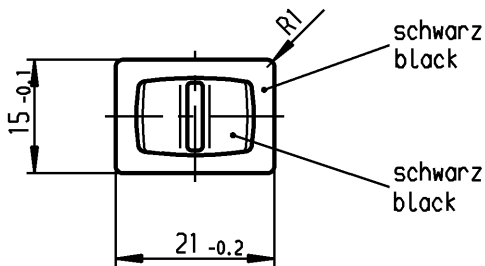

	1	2	3	4
A	Empfohlener Ausschnitt für Rastbefestigung (Grat gegenüber Bestückungsseite) recommended cut-out for snap-in fixing (edge opposite to snap-in direction)	Wanddicke wall thickness		Ausschnittlänge length of cut-out
		0.75 bis / to 1.25		19.2 -0.1
		1.25 bis / to 2		19.4 -0.1
		2 bis / to 3		19.8 -0.1
				12.9 +0.1
				12.9 +0.1
				12.9 +0.1

**Aufschrift
Marking**

1818. μ
6(2)/250~T100/55
05

6A 125-250V AC
1/8HP
R58

Umschalter 1- polig

Mit Ausstellung in der Mitte
Für Geräte der Klasse II geeignet
Tastfunktion einseitig

SPDT

with centre-off
suitable for appliances of class II
biased from one side

Für Form und Lage FOR SHAPE AND LOC.	☉	≡	Allgemeintoleranzen UNTOLERANCED DIMENSIONS			Pause COPY	Blatt SHEET 01	Typ K	Zeichn./DRAWING NO. 1818.1202	Index
			PROJECTION	Abmasse und Nennmassbereiche Angaben in mm	Laengen LENGTH					
Für Winkel FOR ANGLE ± 2°			ALL DIMENSIONS ARE IN MILLIMETRES	0-6 ± 0.2	± 0.2		Geräteschalter Appliance Switch			
			>6-15 ± 0.4	±						
				>15-30 ± 0.4	±		Ersatz für/REPLACEMENT OF Zchnng.qL.Nr.v.20.12.82			
				>30-70 ±	±					
				>70-120 ±	±		MARQUARDT Marquardt, D-78604 Riethem-Weilheim			
				>120-200 ±	±					
c	29866	05.07.00 sig	g			CAD Medusa	Z	MARQUARDT Marquardt, D-78604 Riethem-Weilheim		
b	16191	03.10.84 rie	f			gez./DRAWN BY 05.07.00 sig gepr./CHECKED BY mej				
a			e					MARQUARDT Marquardt, D-78604 Riethem-Weilheim		
			d	64505	08.04.10 Mut					
Ausg. ISSUE	Anderung REVISION	gez. DRAWN BY	Ausg. ISSUE	Anderung REVISION	gez. DRAWN BY	Ersatz für/REPLACEMENT OF Zchnng.qL.Nr.v.20.12.82				