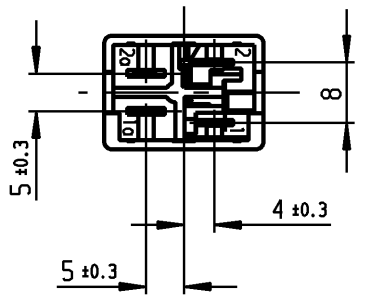

1	2	3	4	
A	Empfohlener Ausschnitt für Rastbefestigung (Grat gegenüber Bestückungsseite) recommended cut-out for snap-in fixing (edge opposite to snap-in direction)	Wanddicke wall thickness	Ausschnittlänge length of cut-out	Ausschnittbreite width of cut-out
		0.75 to / bis 1.25	19.2 -0.1	12.9 +0.1
		1.25 to / bis 2	19.4 -0.1	12.9 +0.1
		2 to / bis 3	19.8 -0.1	12.9 +0.1

Aufschrift
Marking

1855.
4(1)/250~ T85/55
05

4A 250V AC
1/10 HP
R69

Herstellort/-jahr/-monat nach
code of manufacture
place/year/month acc. to:
DIN EN 60062

Ausschalter 2polig
Glimmlampe mit R_v für 230V~
Für Geräte der Klasse II geeignet

DPST
neon lamp with R_v for 230V AC
suitable for appliances of class II

Schutzvermerk
nach DIN 34 beachten
COPYRIGHT RESERVED

Allgemeintoleranzen/UNTOLERANCED DIMENSIONS					PROJECTION 	Pause COPY	Blatt SHEET		Zeichn./DRAWING NO. K 1855.0108
Für Längen und Radien FOR LENGTHS AND RADII.		Abmaße in mm für Nennmaßbereich in mm ALL DIMENSIONS ARE IN MILLIMETRES					Original DIN A4	Maßstab SCALE 1:1	
±	0.2	bis/UP TO 6	über/OVER 6 bis/UP TO 30	über/OVER 30	0 10 20 30 mm				
d	27320	02.02.00	mf	i			Geraeteschalter Appliance Switch		
c	26582	04.11.98	BB	h	gez./DRAWN BY 29.06.93 Mut gepr./CHECKED BY Lr				
b	23374	22.05.95	Mut	g					
a	22297	29.06.93	Mut	f	66876	20.01.10	Ersatz für/REPLACEMENT OF Zeichng. gl. Nr. vom 27.08.79		
				e	63303	27.05.09	MARQUARDT Marquardt, D-78604 Riethem-Weilheim		
Ausg. ISSUE	Anderung REVISION	gez. DRAWN BY	Ausg. ISSUE	Anderung REVISION	gez. DRAWN BY				