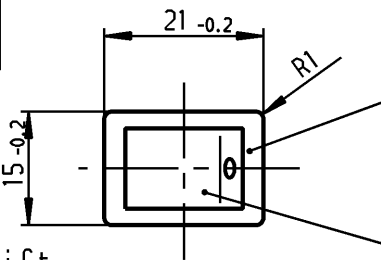

1	2	3	4	
A	Empfohlener Ausschnitt für Rastbefestigung (Grat gegenüber Bestückungsseite) recommended cut-out for snap-in fixing (edge opposite to snap-in direction)	Wanddicke wall thickness	Ausschnittlänge length of cut-out	Ausschnittbreite width of cut-out
		0.75 to / bis 1.25	19.2 -0.1	12.9 +0.1
		1.25 to / bis 2	19.4 -0.1	12.9 +0.1
		2 to / bis 3	19.8 -0.1	12.9 +0.1

Aufschrift
Marking

1855.
4(1)/250~ T85/55
05

4A 250V AC
1/10 HP
R69

Herstellort/-jahr/-monat nach
code of manufacture
place/year/month acc. to:
DIN EN 60062

Ausschalter 2polig
Glimmlampe mit R_v für 230V~
Für Geräte der Klasse II geeignet

DPST
neon lamp with R_v for 230V AC
suitable for appliances of class II

Schutzvermerk
nach DIN 34 beachten
COPYRIGHT RESERVED

Allgemeintoleranzen/UNTOLERANCED DIMENSIONS					PROJECTION 	Pause COPY	Blatt SHEET		Zeichn./DRAWING NO. K 1855.0108
Für Längen und Radien FOR LENGTHS AND RADII.		Abmaße in mm für Nennmaßbereich in mm ALL DIMENSIONS ARE IN MILLIMETRES					Original DIN A4	Maßstab SCALE 1:1	
±	0.2	bis/UP TO 6	über/OVER 6 bis/UP TO 30	über/OVER 30	0 10 20 30 mm				
d	27320	02.02.00	mf	i			Geraeteschalter Appliance Switch		
c	26582	04.11.98	BB	h	gez./DRAWN BY 29.06.93 Mut gepr./CHECKED BY Lr				
b	23374	22.05.95	Mut	g					
a	22297	29.06.93	Mut	f	66876	20.01.10	Ersatz für/REPLACEMENT OF Zeichng. gl. Nr. vom 27.08.79		
				e	63303	27.05.09	MARQUARDT Marquardt, D-78604 Riethem-Weilheim		
Ausg. ISSUE	Anderung REVISION	gez. DRAWN BY	Ausg. ISSUE	Anderung REVISION	gez. DRAWN BY				