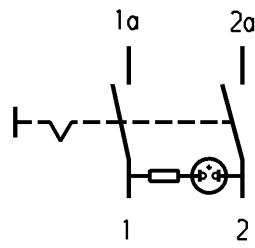

1	2	3	4	
A	Empfohlener Ausschnitt für Rastbefestigung (Grat gegenüber Bestückungsseite) recommended cut-out for snap-in fixing (edge opposite to snap-in direction)	Wanddicke wall thickness	Ausschnittlänge length of cut-out	Ausschnittbreite width of cut-out
		0.75 to / bis 1.25	19.2 -0.1	12.9 +0.1
		1.25 to / bis 2	19.4 -0.1	12.9 +0.1
		2 to / bis 3	19.8 -0.1	12.9 +0.1

Aufschrift
Marking

1855.
4(1)/250~ T85/55
05

4A 250V AC
1/10 HP
R69

Herstellort/-jahr/-monat nach
code of manufacture
place/year/month acc. to:
DIN EN 60062

Ausschalter 2polig
Glimmlampe mit R_v für 230V~
Für Geräte der Klasse II geeignet

DPST
neon lamp with R_v for 230V AC
suitable for appliances of class II

Schutzvermerk
nach DIN 34 beachten
COPYRIGHT RESERVED

Allgemeintoleranzen/UNTOLERANCED DIMENSIONS					PROJECTION 	Pause COPY	Blatt SHEET		Zeichn./DRAWING NO. K 1855.0108
Für Längen und Radien FOR LENGTHS AND RADII.		Abmaße in mm für Nennmaßbereich in mm ALL DIMENSIONS ARE IN MILLIMETRES					Original DIN A4	Maßstab SCALE 1:1	
±	0.2	bis/UP TO 6	über/OVER 6 bis/UP TO 30	über/OVER 30	0 10 20 30 mm				
d	27320	02.02.00	mf	i			Geraeteschalter Appliance Switch		
c	26582	04.11.98	BB	h	gez./DRAWN BY 29.06.93 Mut gepr./CHECKED BY Lr				
b	23374	22.05.95	Mut	g					
a	22297	29.06.93	Mut	f	66876	20.01.10	Ersatz für/REPLACEMENT OF Zeichng. gl. Nr. vom 27.08.79		
				e	63303	27.05.09	MARQUARDT Marquardt, D-78604 Riethem-Weilheim		
Ausg. ISSUE	Anderung REVISION	gez. DRAWN BY	Ausg. ISSUE	Anderung REVISION	gez. DRAWN BY				