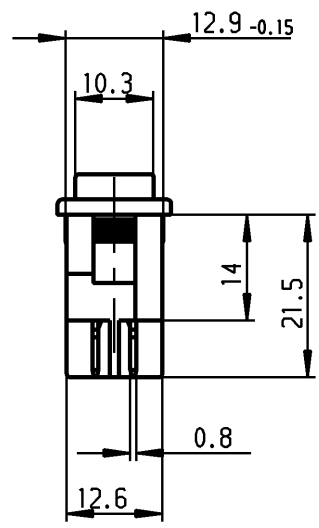

1	2	3	4	
A	Empfohlener Ausschnitt für Rastbefestigung (Grat gegenüber Bestückungsseite) recommended cut-out for snap-in fixing (edge opposite to snap-in direction)	Wanddicke wall thickness	Ausschnittlänge length of cut-out	Ausschnittbreite width of cut-out
		0.75 to / bis 1.25	19.2 -0.1	12.9 +0.1
		1.25 to / bis 2	19.4 -0.1	12.9 +0.1
		2 to / bis 3	19.8 -0.1	12.9 +0.1

Aufschrift
Marking

1855.
4(1)/250~ T85/55
05

4A 250V AC
1/10 HP
R69

Herstellort/-jahr/-monat nach
code of manufacture
place/year/month acc. to:
DIN EN 60062

Ausschalter 2polig
Glimmlampe mit R_v für 230V~
Für Geräte der Klasse II geeignet

DPST
neon lamp with R_v for 230V AC
suitable for appliances of class II

Schutzvermerk
nach DIN 34 beachten
COPYRIGHT RESERVED

Allgemeintoleranzen/UNTOLERANCED DIMENSIONS					PROJECTION 	Pause COPY	Blatt SHEET		Zeichn./DRAWING NO. K 1855.0108
Für Längen und Radien FOR LENGTHS AND RADII.		Abmaße in mm für Nennmaßbereich in mm ALL DIMENSIONS ARE IN MILLIMETRES					Original DIN A4	Maßstab SCALE 1:1	
±	0.2	bis/UP TO 6	über/OVER 6 bis/UP TO 30	über/OVER 30	0 10 20 30 mm				
d	27320	02.02.00	mf	i			Geraeteschalter Appliance Switch		
c	26582	04.11.98	BB	h	gez./DRAWN BY 29.06.93 Mut gepr./CHECKED BY Lr				
b	23374	22.05.95	Mut	g					
a	22297	29.06.93	Mut	f	66876	20.01.10	Ersatz für/REPLACEMENT OF Zeichng. gl. Nr. vom 27.08.79		
				e	63303	27.05.09	MARQUARDT Marquardt, D-78604 Riethem-Weilheim		
Ausg. ISSUE	Anderung REVISION	gez. DRAWN BY	Ausg. ISSUE	Anderung REVISION	gez. DRAWN BY				