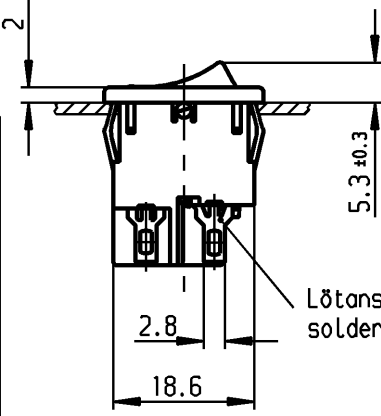

1	2	3	4	
A	Empfohlener Ausschnitt für Rastbefestigung (Grat gegenüber Bestückungsseite) recommended cut-out for snap-in fixing (edge opposite to snap-in direction)	Wanddicke wall thickness	Ausschnittlänge length of cut-out	Ausschnittbreite width of cut-out
		0.75 to / bis 1.25	19.2 -0.1	12.9 +0.1
		1.25 to / bis 2	19.4 -0.1	12.9 +0.1
		2 to / bis 3	19.8 -0.1	12.9 +0.1

Aufschrift
Marking

1855.
4(1)/250~ T85/55
05

4A 250V AC
1/10 HP
R69

Herstellort/-jahr/-monat nach
code of manufacture
place/year/month acc. to:
DIN EN 60062

Ausschalter 2polig
Glimmlampe mit R_v für 230V~
Für Geräte der Klasse II geeignet

DPST
neon lamp with R_v for 230V AC
suitable for appliances of class II

Schutzvermerk
nach DIN 34 beachten
COPYRIGHT RESERVED

Allgemeintoleranzen/UNTOLERANCED DIMENSIONS					PROJECTION 	Pause COPY	Blatt SHEET		Zeichn./DRAWING NO. K 1855.0108
Für Längen und Radien FOR LENGTHS AND RADII.		Abmaße in mm für Nennmaßbereich in mm ALL DIMENSIONS ARE IN MILLIMETRES					Original DIN A4	Maßstab SCALE 1:1	
±	0.2	bis/UP TO 6	über/OVER 6 bis/UP TO 30	über/OVER 30	0 10 20 30 mm				
d	27320	02.02.00	mf	i			Geraeteschalter Appliance Switch		
c	26582	04.11.98	BB	h	gez./DRAWN BY 29.06.93 Mut gepr./CHECKED BY Lr				
b	23374	22.05.95	Mut	g					
a	22297	29.06.93	Mut	f	66876	20.01.10	Ersatz für/REPLACEMENT OF Zeichng. gl. Nr. vom 27.08.79		
				e	63303	27.05.09	MARQUARDT Marquardt, D-78604 Riethem-Weilheim		
Ausg. ISSUE	Anderung REVISION	gez. DRAWN BY	Ausg. ISSUE	Anderung REVISION	gez. DRAWN BY				