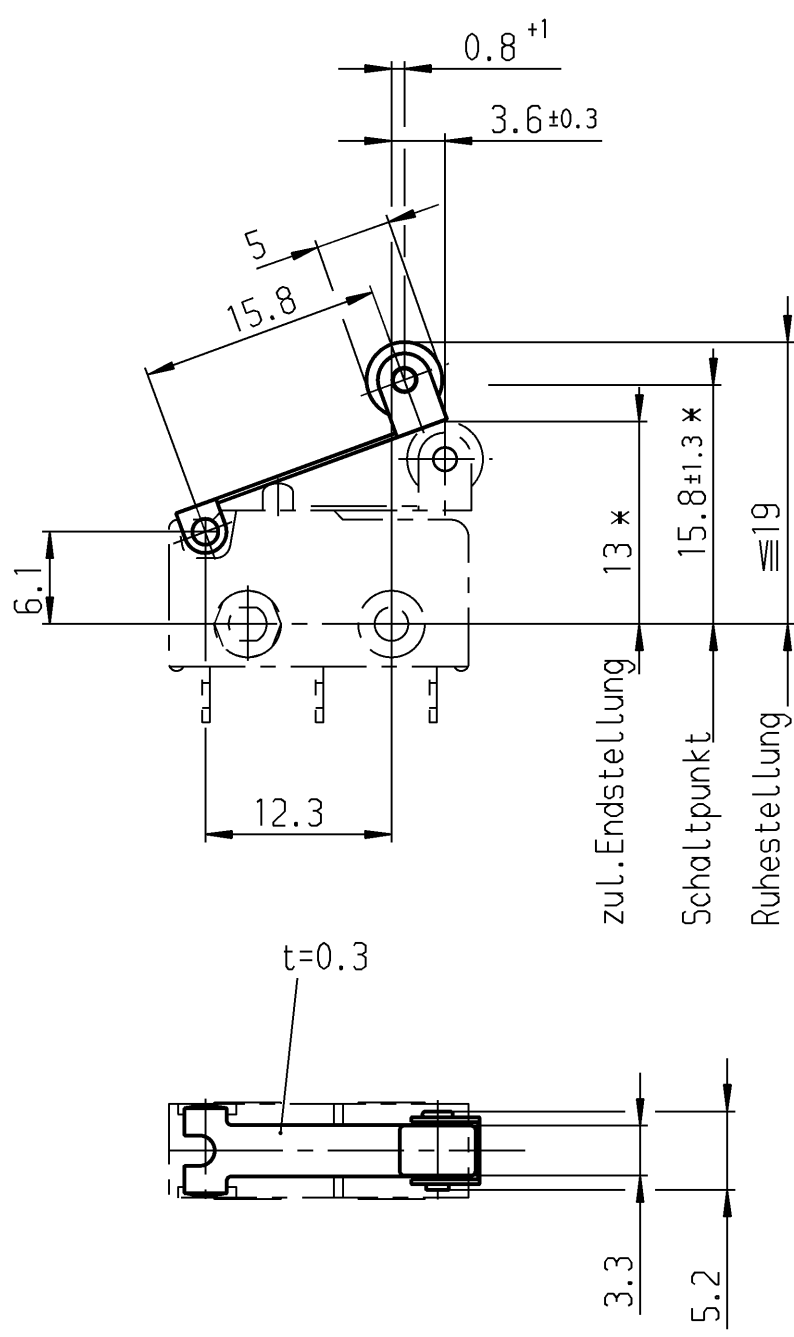

A
B
C
D
E

* Maße gelten für Schalter
bis max 1.5N Schalt-Betätigungskraft am Drücker.
Abweichende Kräfte bringen
abweichende Hebeldurchbiegungen.

bei Änderung F Zeichnung beachten

Schutzvermerk
nach DIN 34 beachten
COPYRIGHT RESERVED

| Allgemeintoleranzen/UNTOLERANCED DIMENSIONS | | | | PROJECTION | | Pause COPY | Blatt SHEET | | Zeichn./DRAWING NO. | |
|---|--|------------------|-----------------------------|----------------|-----------------------|----------------------------|-------------------------|---|--|--|
| Für Längen und Radien FOR LENGTHS AND RADII. | Abmaße in mm für Nennmaßbereich in mm ALL DIMENSIONS ARE IN MILLIMETRES | | | | Original DIN A4 | | Maßstab SCALE 2:1 | 5 | 191.078.013 | |
| | ± | bis/UP TO 6 | über/OVER 6 bis/UP TO 30 | | | über/OVER 30 | | | Hebel | |
| d | | | | i | | 0 10 20 30 mm | | | | |
| c | | | | h | | gez./DRAWN BY 11.12.91 Ble | | | | |
| b | | | | g | | Ersatz für/REPLACEMENT OF | | | | |
| a | 21530 | 05.05.92 | ble | f | | | | | | |
| | | | | e | | | | | | |
| Ausg. ISSUE | Änderung REVISION | gez. DRAWN BY | | Ausg. ISSUE | Änderung REVISION | gez. DRAWN BY | | | MARQUARDT <small>Marquardt GmbH, D-78604 Rietheim-Weilheim</small> | |