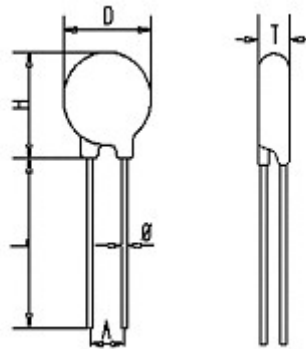

### 10D Series varistors Size (mm)

Dmax	13
Hmax	15
Lmin	25
A±1	7.5
□±0.02	0.8

### VAR10 Series varistor thickness Tmax(mm)

VAR10-14 – VAR10-130	5.0
VAR10-150 – VAR10-175	5.5
VAR10-250 – VAR10-300	6.0
VAR10-420	6.5

Part No.	Varistor Voltage	Max.Allowable Voltage		Max.Clamping Voltage (8/20µS)		Energy (J)		Peak Current (8/20µS)		Rated Wattage	Capacitance
	V1mA (v)	Acrms (v)	DC (v)	Vc (v)	Ip (A)	10/1000 µS	2ms	1time (kA)	2times (kA)	(W)	1kHz (pF)
VAR10-14	20-24	14	18	43	5	2.6	2.2	1	0.5	0.5	6,000
VAR10-25	35-43	25	31	77	5	5.6	4.7	1	0.5	0.5	3,700
VAR10-30	42-52	30	38	93	5	6.8	5.6	1	0.5	0.5	3,300
VAR10-60	90-110	60	85	165	25	17	12	3.5	2.5	0.4	1,700
VAR10-75	108-132	75	100	200	25	20	15	3.5	2.5	0.4	1,500
VAR10-95	135-165	95	125	250	25	25	18	3.5	2.5	0.4	1,300
VAR10-130	185-225	130	170	340	25	35	25	3.5	2.5	0.4	430
VAR10-150	216-264	150	200	395	25	42	30	3.5	2.5	0.4	360
VAR10-175	243-297	175	225	455	25	49	35	3.5	2.5	0.4	330
VAR10-250	351-429	250	320	650	25	70	50	3.5	2.5	0.4	240
VAR10-275	387-473	275	350	710	25	80	55	3.5	2.5	0.4	220
VAR10-300	423-517	300	385	775	25	85	60	3.5	2.5	0.4	190
VAR10-420	612-748	420	560	1120	25	100	72	3.5	2.5	0.4	140