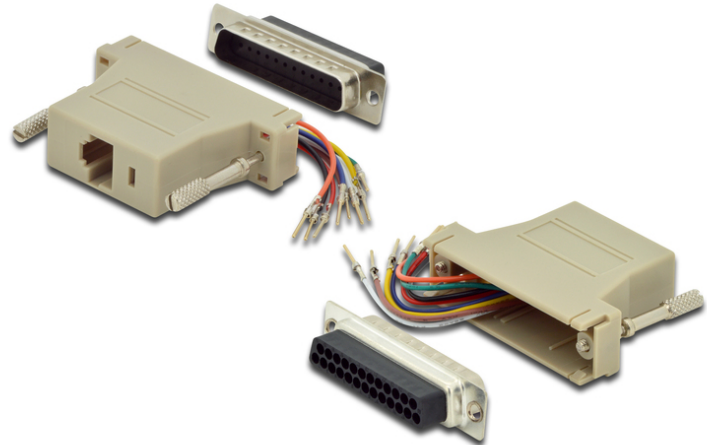

ASSMANN RS 232 adapter

AK-610518-000-I
EAN 4016032325116

Adapter, DB25, RJ45, Modular DB25 M, RJ45 F

RS 232 to RJ45 adapter for self assembling

Free selectable assignment

- DSUB25, plug <=> RJ45, jack
- DSUB, 25-pin, with hex-screws
- PVC housing, color beige
- Assortment: Serial and Parallel Adapters

Logistische Daten						
	Anzahl (Stück)	Gewicht (kg)	Tiefe (cm)	Breite (cm)	Höhe (cm)	cm ³
Karton-VPE	500	12,86	46,00	32,50	30,00	44.850,00
Innen-VPE	10	0,26	4,00	16,00	16,00	1.024,00
Einzel-VPE	1	0,03	2,00	6,00	8,50	102,00
Netto einzeln ohne VP	1	0,00	1,50	5,50	8,00	66,00

Weitere Anwendungsbilder: