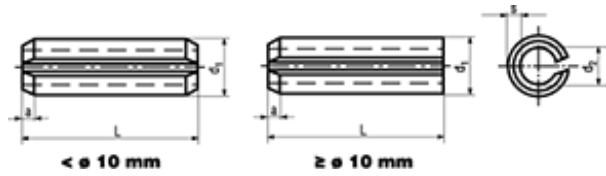

ISO 8752

~DIN 1481

BN 337

Slotted spring pins

heavy duty

Stainless steel 1.4310

- ~UNI 6873
- ~CSN 022156

Article#	d_1	d_1 min.	d_2 ~	a min.	s	L
1578499	1	1,2	0,8	0,15	0,2	4
1578502						5
1578510						6
1578529						8
1578537						10
1075845	1,5	1,7	1,1	0,25	0,3	4
1075853						5
1075861						6
1075888						8
1075896						10
1170287						12
1170295						14
1170333						16
1170392						18
1170449						20
1075918	2	2,3		0,35	0,4	4
1075926						5
1075934						6
1075942						8
1075950						10
1170465						12
1170503						14
1170511						16
1170538						18

Article#	d ₁	d ₁ min.	d ₂ ~	a min.	s	L
1170546	2	2,3	1,5	0,35	0,4	20
1170554						24
1170562						30
1075969	2,5	2,8	1,8	0,4	0,5	4
1170570						5
1075985						6
1075993						8
1076000						10
1076019						12
1076027						14
1076035						16
1170589						18
1170597						20
1170600						24
1170619						30
1170627	3	3,3	2,1	0,5	0,6	4
1170635						5
1076043						6
1076051						8
1076078						10
1076086						12
1076094						14
1076108						16
1076116						18
1076124						20
5402531						22
1170643						24
8174024						25
5402532						26
5504973						28
1170651						30
3145520						32
8229163						35
1170678						36
1170686						40
1076132	4	4,4	2,8	0,65	0,8	6
1076140						8
1076159						10
1076167						12
1076175						14
1076183						16