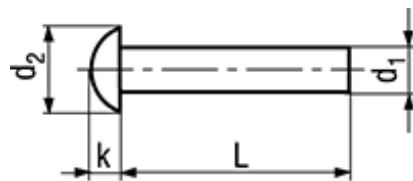

DIN 660

<b>BN 126</b>
<b>Round head rivets</b>
Copper
plain
<ul style="list-style-type: none"> <li>• ~UNI 748</li> <li>• ~CSN 022301</li> </ul>

Article#	d1	d2	k	L
1207660	2	3,5	1,2	4
1207679				5
1207687				6
1207695				8
1207709				10
1207717	3	5,2	1,8	4
1207725				5
1024787				6
1024795				8
1024809				10
1207733				12
1207768				16
1207776	4	7	2,4	6
1024914				8
1024965				10
1025341				12
1025481				16
1025597				20
1025600	5	8,8	3	10
1207822				14
1025783				16
1025791				20
1025880				25
1026062				30

Article#	d1	d2	k	L
5317804	6	10,5	3,6	10
1026194	6	10,5	3,6	12
1026240				16
1026429				20
1026607				30