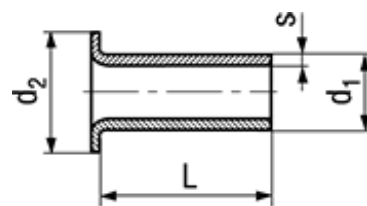

DIN 7340 A

BN 572

Tubular rivets

cut from tube

Brass

plain

- ~CSN 022380-2

Article#	d ₁	d ₂	s	L
1217968	1,5	2,5	0,25	2
1217976				2,5
1217984				3
1217992				3,5
1218018				4
1218026				5
1218034				6
1218042				8
1218069	2	3,2	0,3	2
1218077				2,5
1218085				3
1218093				4
1218107				4,5
1218115				5
1218123				6
1218131				7
1218158				8
1218166				10
1218174				12
1218182				15
1218190	2,5	4	0,3	3
1218204				3,5
1218212				4
1218220				5

Article#	d ₁	d ₂	s	L
1218239	2,5	4	0,3	6
1218247				7
1218255				8
1218263				10
1218271				12
1218298				15
1218301	3	4,5	0,3	3
1218328				3,5
1218336				4
1218344				5
1218352				6
1218360				7
1218379				8
1218387				10
1218395				12
1218409				15
1218417	4	6	0,4	4
1218425				5
1218433				6
1218441				7
1218468				8
1218476				10
1218484				12
1218492				15
1218506				20
1218514	5	7,5	0,5	8
1218522				10
1218530				12
1218549				15
1218557				20