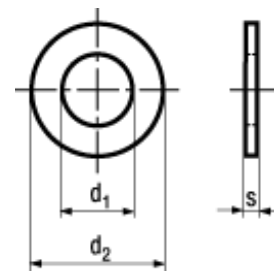

DIN 433

Standard withdrawn

140 HV

BN 1414

Flat washers

without chamfer, for screws with cylindrical head

Stainless steel A2 140 HV

- ~CSN 021703

Article#		d ₁	d ₂	s
1755994	M2	2,2	4,5	0,3
1170171	M2,5	2,7	5	0,5
1170198	M3	3,2	6	0,5
1170201	M3,5	3,7	7	0,5
1170228	M4	4,3	8	0,5
1756001	M5	5,3	9	1
1170244	M6	6,4	11	1,6
1170252	M8	8,4	15	1,6
1170260	M10	10,5	18	1,6
1170279	M12	13	20	2
3142912	M14	15	24	2,5
3059879	M16	17	28	2,5
3059880	M20	21	34	3