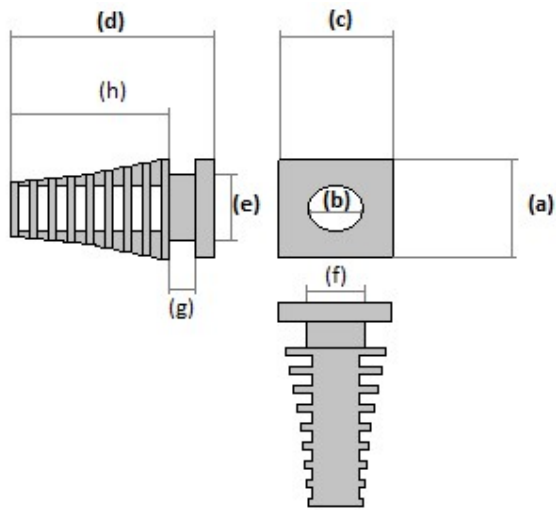

MODEL: FIX-3.0x23-PRO

- a) 8.4 mm
- b) 3.1 mm
- c) 8.4 mm
- d) 23 mm
- e) 5.6 mm
- f) 3.3 mm
- g) 2.5 mm
- h) 18.8 mm