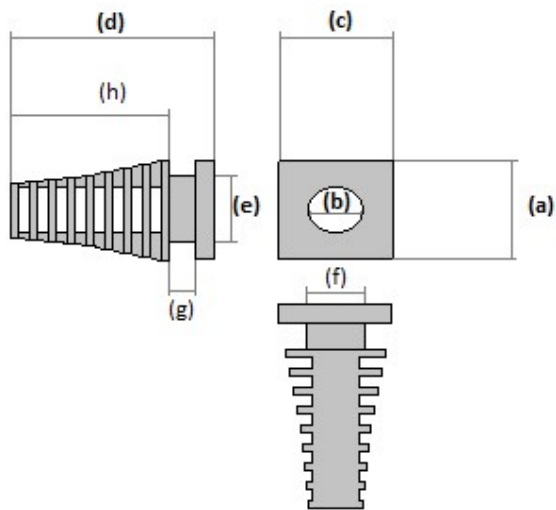

MODEL: FIX-3.0x23-WH

- a) 8.4 mm
- b) 3.1 mm
- c) 8.4 mm
- d) 23 mm
- e) 5.6 mm
- f) 3.3 mm
- g) 2.5 mm
- h) 18.8 mm