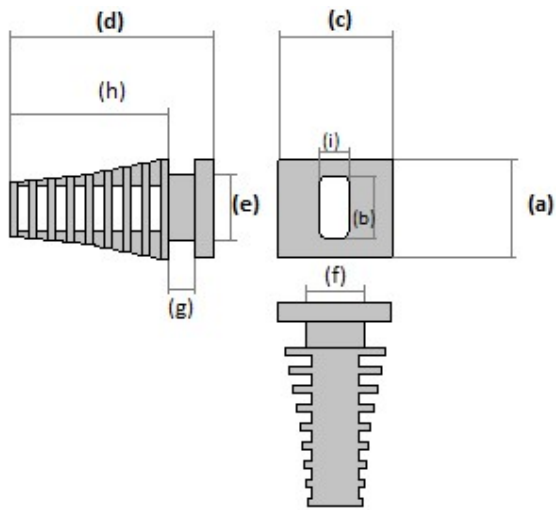

MODEL: FIX-3.5x1.8x25-PRO

- a) 8.2 mm
- b) 3.55 mm
- c) 10.0 mm
- d) 25 mm
- e) 5.5 mm
- f) 4.8 mm
- g) 2.2 mm
- h) 18 mm
- i) 1.9 mm