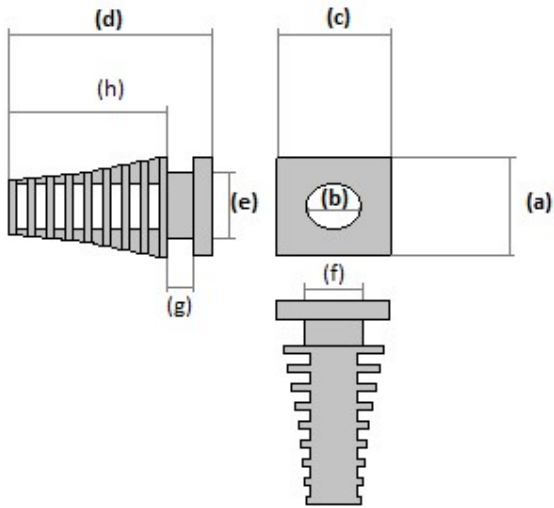

MODEL: FIX-3.5x25-PRO

- a) 8.4 mm
- b) 3.5 mm
- c) 7.6 mm
- d) 25 mm
- e) 5.6 mm
- f) 3.7 mm
- g) 2.5 mm
- h) 18.8 mm