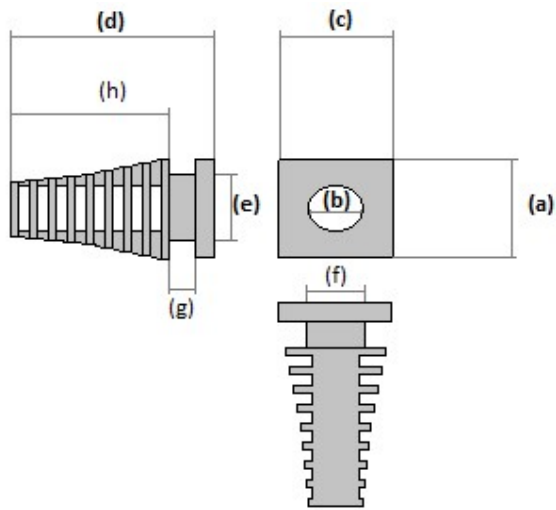

MODEL: FIX-3.5x25-WH

- a) 8.4 mm
- b) 3.5 mm
- c) 7.6 mm
- d) 25 mm
- e) 5.6 mm
- f) 3.7 mm
- g) 2.5 mm
- h) 18.8 mm