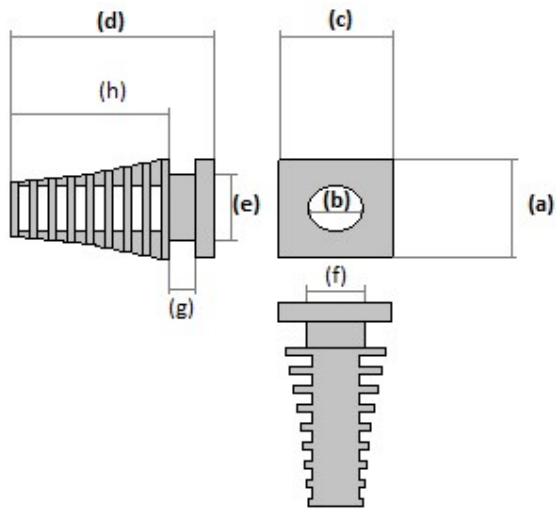

**MODEL: FIX-3.5x25-PRO**

- a) 8.4 mm
- b) 3.5 mm
- c) 7.6 mm
- d) 25 mm
- e) 5.6 mm
- f) 3.7 mm
- g) 2.5 mm
- h) 18.8 mm