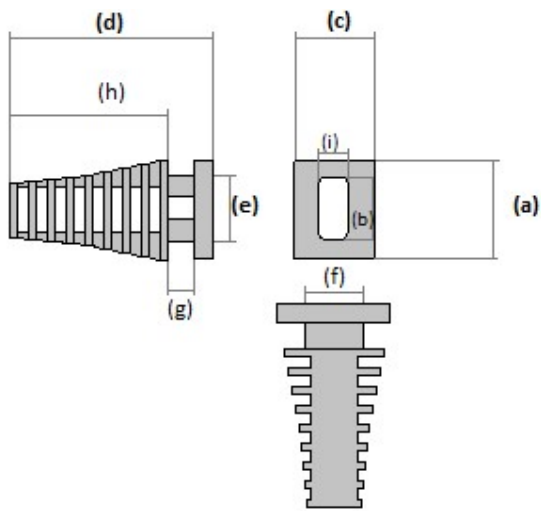

MODEL: FIX-4.5x2.3x25-PRO

- a) 10.5 mm
- b) 4.55 mm
- c) 6.3 mm
- d) 25 mm
- e) 6.5 mm
- f) 2.7 mm
- g) 3.9 mm
- h) 19 mm
- i) 2.35 mm