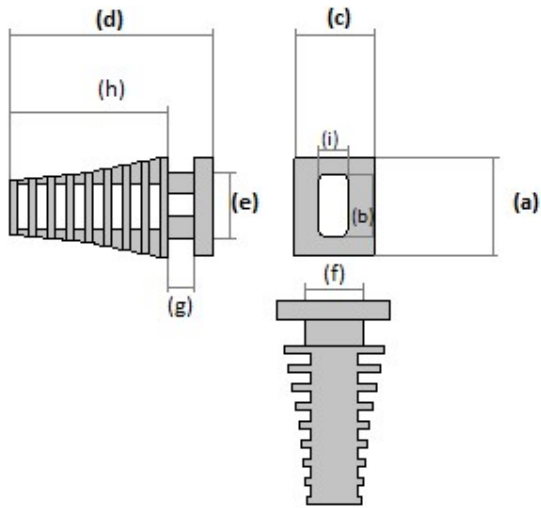

MODEL: FIX-4.5x2.3x25-WH

- a) 10.5 mm
- b) 4.55 mm
- c) 6.3 mm
- d) 25 mm
- e) 6.5 mm
- f) 2.7 mm
- g) 3.9 mm
- h) 19 mm
- i) 2.35 mm