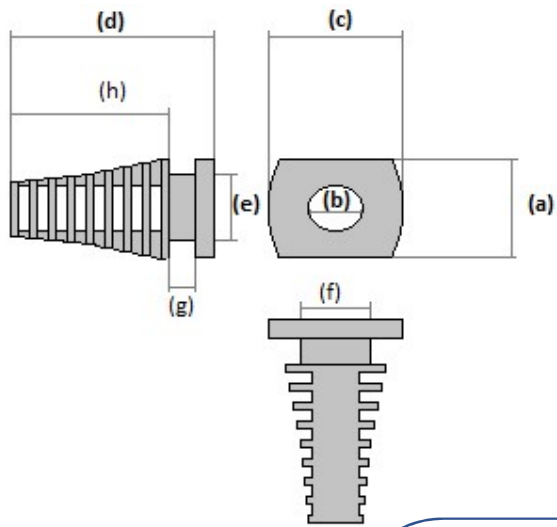

MODEL: FIX-4.5x25-WH

- a) 9.7 mm
- b) 4.55 mm
- c) 13.0 mm
- d) 25 mm
- e) 6 mm
- f) 7 mm
- g) 3.5 mm
- h) 20 mm