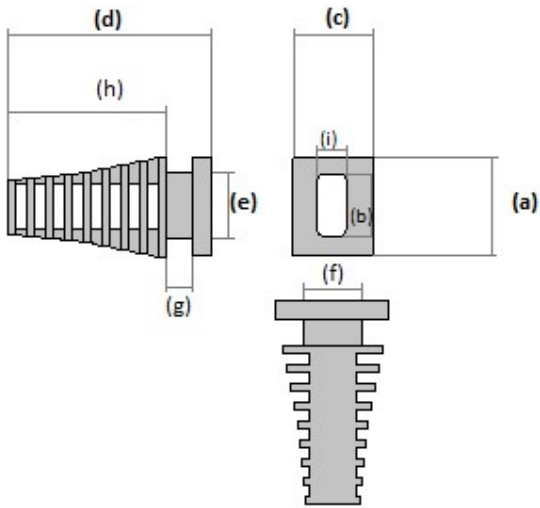

MODEL: FIX-5.5x2.8x25-PRO

- a) 9 mm
- b) 5.55 mm
- c) 12.0 mm
- d) 25 mm
- e) 6.7 mm
- f) 4.7 mm
- g) 2.2 mm
- h) 19.4 mm
- i) 2.8 mm