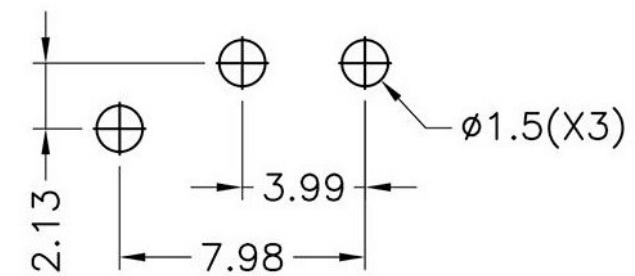

FIX-LPED4-1V0

MATERIAL:PC(UL)
 FLAME CLASS:94V-0
 COLOR:TRANSPARENT
 UNIT:mm

MOUNTING HOLE
 P.C.B THICKNESS:1.6

FIX-LPED2-1V0

MATERIAL:PC(UL)
 FLAME CLASS:94V-0
 COLOR:TRANSPARENT
 UNIT:mm

MOUNTING HOLE
 P.C.B THICKNESS:1.6