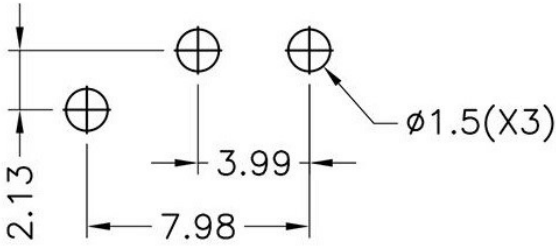

FIX-LPED4-1V0

MATERIAL:PC(UL)
 FLAME CLASS:94V-0
 COLOR:TRANSPARENT
 UNIT:mm

MOUNTING HOLE
 P.C.B THICKNESS:1.6

FIX-LPED2-1V0

MATERIAL:PC(UL)
 FLAME CLASS:94V-0
 COLOR:TRANSPARENT
 UNIT:mm

MOUNTING HOLE
 P.C.B THICKNESS:1.6