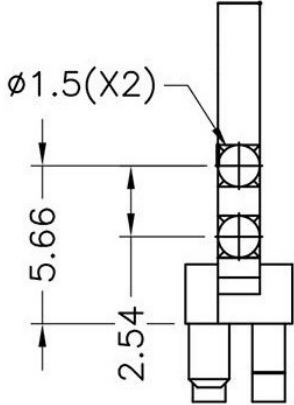

FIX-LPED4-1V0

MATERIAL:PC(UL)
 FLAME CLASS:94V-0
 COLOR:TRANSPARENT
 UNIT:mm

MOUNTING HOLE
 P.C.B THICKNESS:1.6

FIX-LPED2-1V0

MATERIAL:PC(UL)
 FLAME CLASS:94V-0
 COLOR:TRANSPARENT
 UNIT:mm

MOUNTING HOLE
 P.C.B THICKNESS:1.6