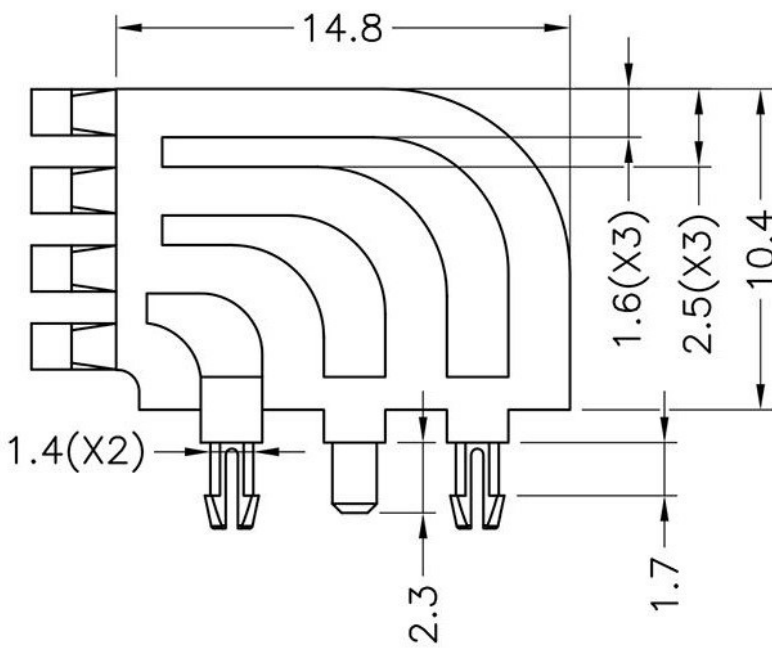

FIX-LPED4-1V0

MATERIAL:PC(UL)
 FLAME CLASS:94V-0
 COLOR:TRANSPARENT
 UNIT:mm

MOUNTING HOLE
 P.C.B THICKNESS:1.6

FIX-LPED2-1V0

MATERIAL:PC(UL)
 FLAME CLASS:94V-0
 COLOR:TRANSPARENT
 UNIT:mm

MOUNTING HOLE
 P.C.B THICKNESS:1.6