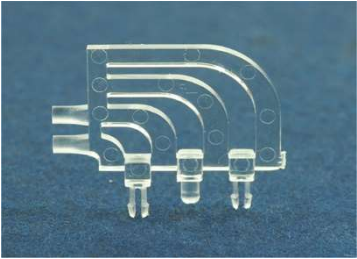

FIX-LPED4-1V0

MATERIAL:PC(UL)
 FLAME CLASS:94V-0
 COLOR:TRANSPARENT
 UNIT:mm

MOUNTING HOLE
 P.C.B THICKNESS:1.6

FIX-LPED2-1V0

MATERIAL:PC(UL)
 FLAME CLASS:94V-0
 COLOR:TRANSPARENT
 UNIT:mm

MOUNTING HOLE
 P.C.B THICKNESS:1.6