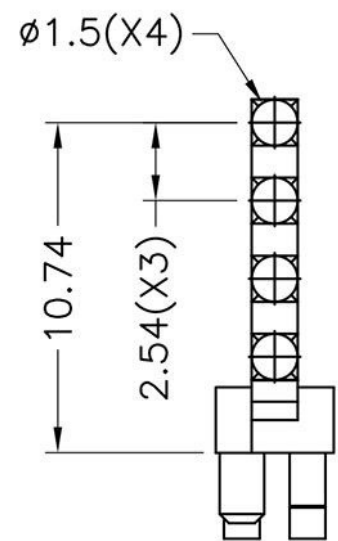

FIX-LPED4-1V0

MATERIAL:PC(UL)
 FLAME CLASS:94V-0
 COLOR:TRANSPARENT
 UNIT:mm

MOUNTING HOLE
 P.C.B THICKNESS:1.6

FIX-LPED2-1V0

MATERIAL:PC(UL)
 FLAME CLASS:94V-0
 COLOR:TRANSPARENT
 UNIT:mm

MOUNTING HOLE
 P.C.B THICKNESS:1.6