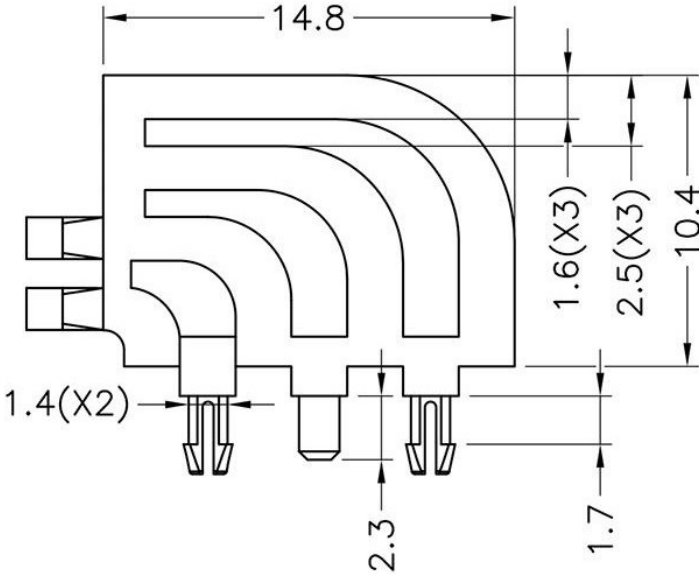

FIX-LPED4-1V0

MATERIAL:PC(UL)
 FLAME CLASS:94V-0
 COLOR:TRANSPARENT
 UNIT:mm

MOUNTING HOLE
 P.C.B THICKNESS:1.6

FIX-LPED2-1V0

MATERIAL:PC(UL)
 FLAME CLASS:94V-0
 COLOR:TRANSPARENT
 UNIT:mm

MOUNTING HOLE
 P.C.B THICKNESS:1.6