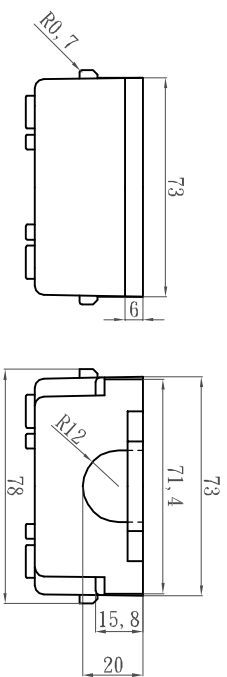

GH001(G); GH001(B)

LID

RUBBER

宣又實業有限公司
GAINTA INDUSTRIES LTD.

DES'D BY	繪圖 BY	核圖 BY	比例 SCALE	日期 DATE	材質 MATE.	圖名 TITLE:	圖號 DWG NO.:
JACKY	JACKY			2008/3/10	ABS	GH001(G);GH001(B)	
版本 REVISION	說明 DESCRIPTION						
A							