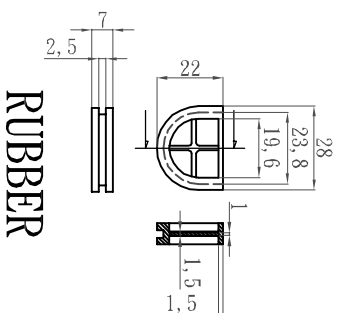

GH001(G); GH001(B)

LID

RUBBER

宣又實業有限公司
GAINTA INDUSTRIES LTD.

DES'D BY	繪圖 BY	核圖 BY	比例 SCALE	日期 DATE	材質 MATE.	圖名 TITLE:	圖號 DWG NO.:
JACKY	JACKY			2008/3/10	ABS	GH001(G);GH001(B)	
版本 REVISION	說明 DESCRIPTION						
A							