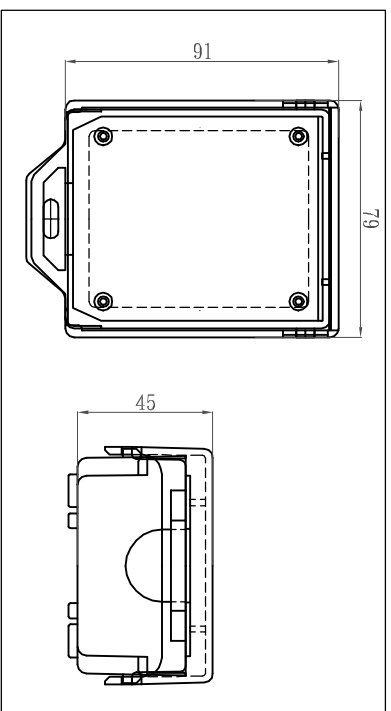

GH001(G); GH001(B)

LID

RUBBER

宣又實業有限公司
GAINTA INDUSTRIES LTD.

DES'D BY	繪圖 BY	核圖 BY	比例 SCALE	日期 DATE	材質 MATE.	圖名 TITLE:	圖號 DWG NO.:
JACKY	JACKY			2008/3/10	ABS	GH001(G);GH001(B)	
版本 REVISION	說明 DESCRIPTION						
A							