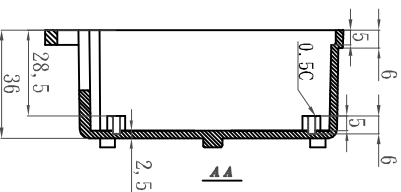

GH001(G); GH001(B)

LID

RUBBER

宣又實業有限公司
GAINTA INDUSTRIES LTD.

DES'D BY	繪圖 BY	核圖 BY	比例 SCALE	日期 DATE	材質 MATE.	圖名 TITLE:	圖號 DWG NO.:
JACKY	JACKY			2008/3/10	ABS	GH001(G);GH001(B)	
版本 REVISION	說明 DESCRIPTION						
A							