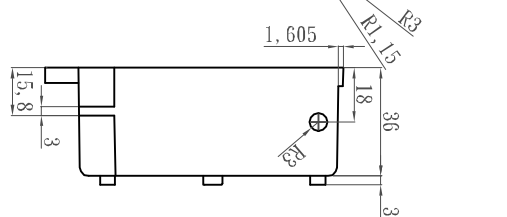

GH001(G); GH001(B)

LID

RUBBER

宣又實業有限公司
GAINTA INDUSTRIES LTD.

DES'D BY	繪圖 BY	核圖 BY	比例 SCALE	日期 DATE	材質 MATE.	圖名 TITLE:	圖號 DWG NO.:
JACKY	JACKY			2008/3/10	ABS	GH001(G);GH001(B)	
版本 REVISION	說明 DESCRIPTION						
A							