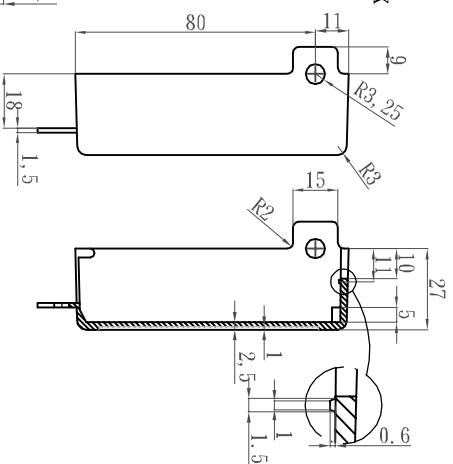

GH001(G); GH001(B)

LID

RUBBER

宣又實業有限公司
GAINTA INDUSTRIES LTD.

DES'D BY	繪圖 BY	核圖 BY	比例 SCALE	日期 DATE	材質 MATE.	圖名 TITLE:	圖號 DWG NO.:
JACKY	JACKY			2008/3/10	ABS	GH001(G);GH001(B)	
版本 REVISION	說明 DESCRIPTION						
A							