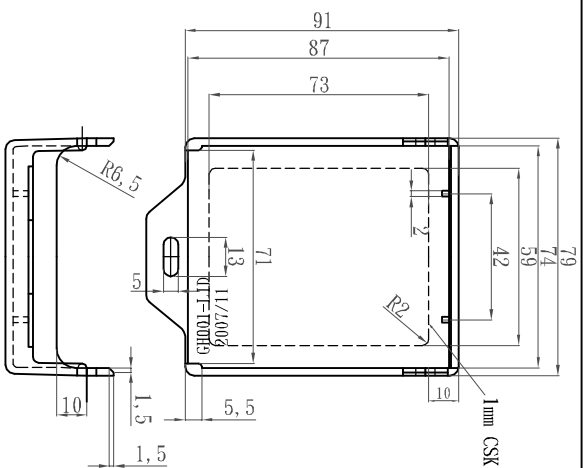

GH001(G); GH001(B)

LID

RUBBER

宣又實業有限公司
GAINTA INDUSTRIES LTD.

DES'D BY	繪圖 BY	核圖 BY	比例 SCALE	日期 DATE	材質 MATE.	圖名 TITLE:	圖號 DWG NO.:
JACKY	JACKY			2008/3/10	ABS	GH001(G);GH001(B)	
版本 REVISION	說明 DESCRIPTION						
A							