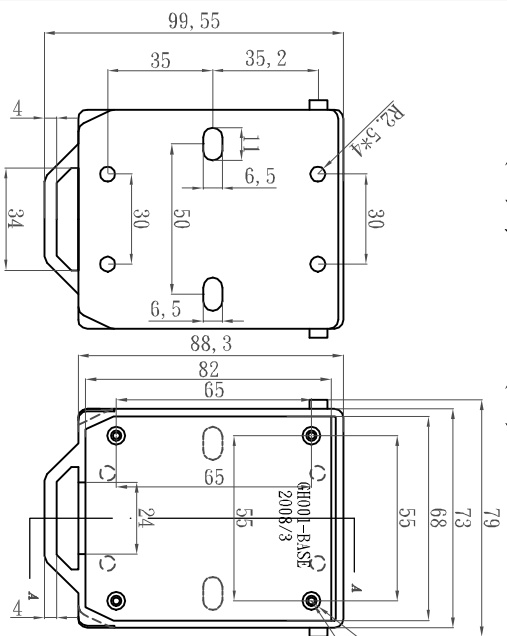

GH001(G); GH001(B)

LID

RUBBER

宣又實業有限公司
GAINTA INDUSTRIES LTD.

DES'D BY	繪圖 BY	核圖 BY	比例 SCALE	日期 DATE	材質 MATE.	圖名 TITLE:	圖號 DWG NO.:
JACKY	JACKY			2008/3/10	ABS	GH001(G);GH001(B)	
版本 REVISION	說明 DESCRIPTION						
A							