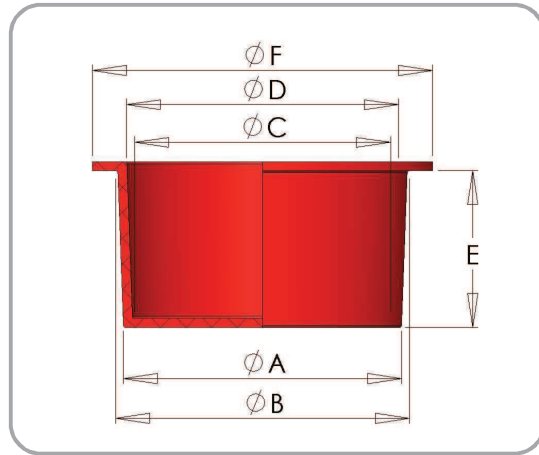

Article no.	Article name	A	B	C	D	E	F	Qty / carton	Qty / bag
13100	SP 322	31.0	33.4	29.5	32.0	16.8	36.1	3 000	1 000
13200	SP 343	33.7	35.7	31.8	33.8	17.0	40.0	3 000	1 000
13300	SP 361	34.4	37.8	32.9	36.2	16.8	43.0	2 000	500
13320	SP 362	34.5	37.9	33.0	36.4	24.8	43.0	2 000	500
13400	SP 371	35.6	38.2	34.0	37.1	16.8	41.5	2 000	500
13500	SP 392	37.9	40.3	36.4	39.4	18.0	44.0	2 000	500
13600	SP 409	39.4	42.4	37.8	40.8	20.0	47.0	1 500	500
13700	SP 427	41.5	43.9	40.0	42.4	18.0	48.0	1 500	500
13800	SP 430	41.5	44.6	40.0	43.2	17.0	47.5	1 500	500
13900	SP 451	43.8	46.2	42.3	44.9	19.0	51.0	1 500	
14000	SP 460	44.5	47.4	42.5	45.1	19.0	51.5	1 500	500
14050	SP 475	47.3	49.6	45.8	48.0	19.4	54.2	1 500	500
14100	SP 484	47.3	49.5	45.7	48.1	19.0	54.0	1 500	
14200	SP 503	49.3	51.4	47.6	50.0	19.0	56.0	1 200	
14300	SP 525	50.9	54.1	49.4	52.6	20.0	60.0	1 000	
14310	SP 535	50.7	56.2	49.2	54.7	31.5	59.3	800	
14320	SP 545	52.7	56.3	51.1	54.7	20.0	59.3	1 000	
14400	SP 568	55.7	58.1	54.0	56.7	20.0	63.7	1 000	
14450	SP 586	57.3	59.9	55.7	58.1	20.0	64.0	1 000	
14500	SP 602	58.9	61.5	57.4	60.0	20.0	65.0	900	
14600	SP 613	59.6	62.5	58.5	61.0	20.0	66.0	800	
14610	SP 626	59.6	63.0	58.5	61.5	20.0	68.5	800	
14620	SP 668	65.5	68.2	64.0	66.6	21.0	71.0	700	
14630	SP 625	61.0	64.0	59.5	62.5	19.2	70.5	800	
14660	SP 702	68.3	72.2	66.3	70.2	22.0	75.0	500	
14680	SP 750	73.6	76.5	71.5	74.5	18.6	83.0	700