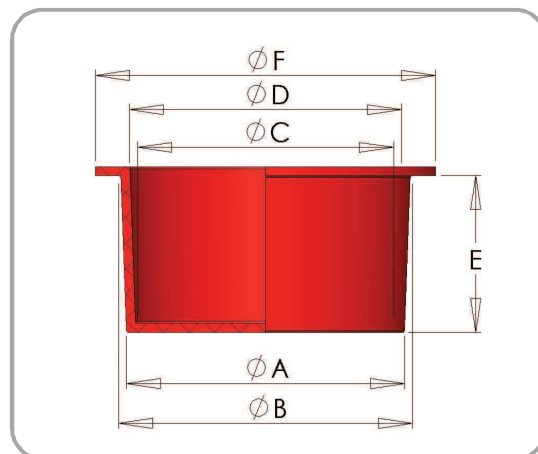

SP – Tapered Protection Plugs

Smooth Tapered Protection Plugs

Universal tapered protection plugs for various applications.

Material LDPE
Colour Red
Units mm

Article no.	Article name	A	B	C	D	E	F	Qty / carton	Qty / bag
10580	SP 68	6.0	7.5	4.5	6.0	8.6	11.8	30 000	1 000
10600	SP 69	6.3	7.4	4.9	5.5	7.0	11.6	30 000	1 000
10700	SP 79	7.2	8.4	5.6	6.9	8.0	12.5	30 000	1 000
10800	SP 87	7.8	9.2	6.2	7.8	8.9	13.4	30 000	1 000
10900	SP 98	9.1	10.2	7.6	8.8	10.0	13.7	30 000	1 000
11000	SP 103	9.5	10.8	8.6	10.0	9.7	15.2	30 000	1 000
11100	SP 116	10.7	12.3	9.2	10.7	9.0	16.2	30 000	1 000
11200	SP 121	11.1	12.7	9.3	11.0	9.8	17.3	27 000	1 000
11300	SP 130	11.9	13.7	10.0	12.1	10.1	18.4	20 000	1 000
11400	SP 137	12.7	14.5	10.7	12.6	11.0	19.2	20 000	1 000
11500	SP 147	13.7	15.5	12.0	14.0	11.7	19.1	16 000	1 000
11600	SP 152	14.1	16.0	12.5	14.5	11.8	19.2	15 000	1 000
11700	SP 163	15.0	17.2	13.0	15.2	12.8	20.8	12 000	1 000
11800	SP 180	16.5	19.0	15.8	18.0	14.2	23.4	10 000	1 000
11900	SP 190	17.6	20.1	16.0	18.7	13.5	24.2	8 000	1 000
12000	SP 202	18.7	21.7	16.7	19.5	13.5	25.1	6 000	1 000
12100	SP 214	19.6	22.4	18.0	20.7	15.0	26.2	6 000	1 000
12200	SP 217	20.4	23.2	18.5	21.7	16.8	26.4	6 000	1 000
12300	SP 223	21.0	23.7	19.9	22.6	15.1	28.3	6 000	1 000
12400	SP 237	22.4	25.2	20.5	23.2	16.4	29.0	6 000	1 000
12500	SP 249	24.5	25.5	22.0	24.2	13.8	30.0	5 000	1 000
12600	SP 262	25.2	27.2	23.6	25.6	13.8	31.0	5 000	1 000
12700	SP 279	27.0	28.3	25.5	26.5	13.7	34.8	4 000	1 000
12800	SP 285	27.3	29.7	25.5	28.8	13.8	35.0	5 000	1 000
12900	SP 292	28.0	30.0	25.8	28.3	13.3	35.0	4 000	1 000
13000	SP 306	29.6	31.1	28.5	30.3	17.0	36.0	3 000	1 000