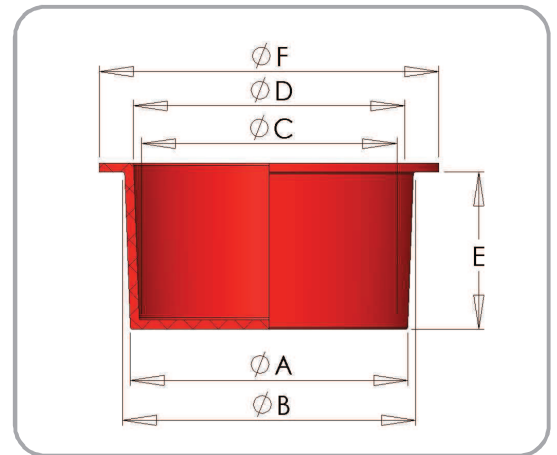

Article no.	Article name	A	B	C	D	E	F	Qty / carton
14690	SP 765	74.8	78.2	73.0	76.3	24.0	83.2	400
14700	SP 800	78.2	81.0	76.2	79.2	21.4	85.6	400
14720	SP 815	80.0	83.0	79.1	82.1	29.0	103.0	400
14730	SP 824	80.3	84.5	79.1	82.5	17.6	92.5	400
14800	SP 893	88.0	90.6	86.0	88.6	22.0	96.0	300
14900	SP 900	85.0	95.0	83.0	93.0	40.0	105.0	200
14950	SP 926	91.0	94.0	87.0	92.0	24.0	103.5	200
15000	SP 960	94.0	98.0	92.0	96.0	24.0	100.0	200
15010	SP 961	94.0	97.9	92.0	96.0	24.0	155.0	200
15100	SP 975	89.0	106.0	85.2	102.3	30.0	116.0	150
15200	SP 1000	99.3	102.0	97.5	106.0	22.8	107.3	200
15210	SP 1014	99.4	103.4	97.5	101.5	28.0	109.0	200
15220	SP 1020	100.5	103.3	98.7	101.5	23.0	107.0	300
15300	SP 1070	104.0	110.0	101.6	107.6	31.0	112.8	200
15320	SP 1113	110.5	112.5	109.0	111.0	27.5	119.5	200
15350	SP 1142	112.7	115.6	110.8	113.5	23.0	121.3	200
15370	SP 1176	115.3	119.9	112.9	117.4	28.9	122.1	150
15400	SP 1250	123.9	128.0	122.0	125.5	25.0	138.0	150
15440	SP 1400	137.5	142.3	135.3	140.0	28.0	151.03	100
15500	SP 1620	160.0	164.0	157.5	161.5	40.0	172.0	40
15520	SP 1657	165.0	166.0	162.0	163.0	28.0	172.0	80
16000	SP 2017	199.5	203.9	196.9	200.9	33.2	218.0	40