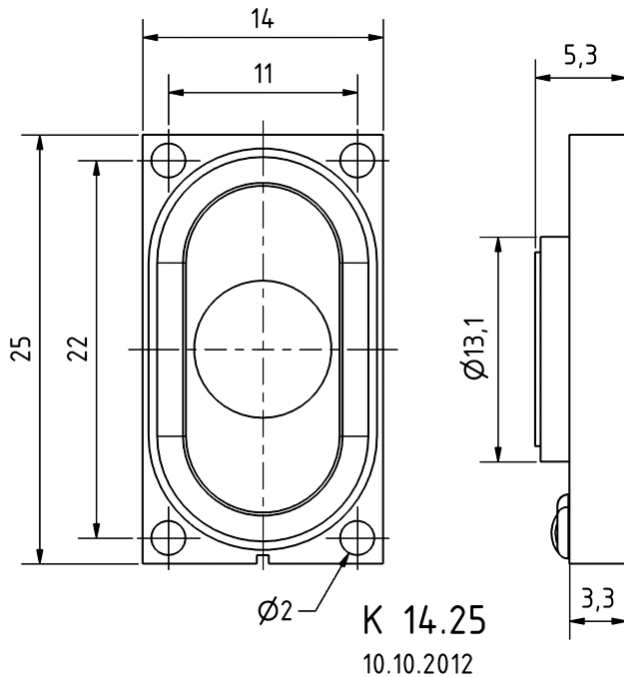

# K 14.25 - 8 Ohm

Art. No. 2812

---

**1,4 x 2,5 cm (0,5" x 1") Kleinlautsprecher** mit Kunststoff-membran und rechteckigem Kunststoffkorb. Geringe Baugröße, deshalb geeignet zur Signalausgabe in Geräten, in denen wenig Platz zur Verfügung steht. Der Anschluss erfolgt über rückseitig angebrachte Lötstellen.

**1.4 x 2.5 cm (0.5" x 1") miniature speaker** with plastic diaphragm and rectangular plastic basket. Thanks to its compact dimensions, suitable for signal output in equipment, where space is at a premium. Connection via soldering points on rear side.

# K 14.25 - 8 Ohm

Art. No. 2812

**Technische Daten / Technical data**

Nennbelastbarkeit Rated power	1 W
Musikbelastbarkeit Maximum power	1,5 W
Nennimpedanz Z Nominal impedance Z	8 Ohm
Übertragungsbereich Frequency response	500–20000 Hz
Mittlerer Schalldruckpegel Mean sound pressure level	72 dB (1 W/1 m)
Resonanzfrequenz $f_s$ Resonance frequency $f_s$	950 Hz
Schwingspulendurchmesser Voice coil diameter	8,7 mm
Wickelhöhe Height of winding	2 mm
Schallwandöffnung Cutout diameter	13 x 23 mm
Gewicht netto Net weight	0,0025 kg
Schutzklasse Protective system	IP 64
Temperaturbereich Temperature range	-25 ... 70 °C