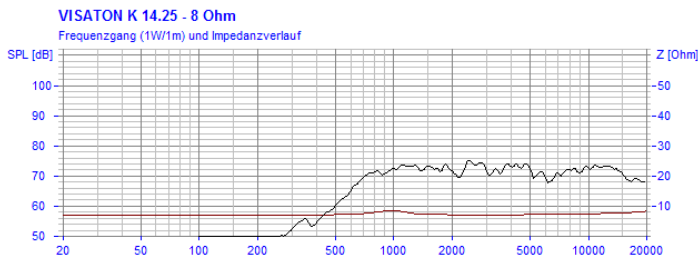

# K 14.25 - 8 Ohm

Art. No. 2812

---

**1,4 x 2,5 cm (0,5" x 1") Kleinlautsprecher** mit Kunststoff-membran und rechteckigem Kunststoffkorb. Geringe Baugröße, deshalb geeignet zur Signalausgabe in Geräten, in denen wenig Platz zur Verfügung steht. Der Anschluss erfolgt über rückseitig angebrachte Lötstellen.

**1.4 x 2.5 cm (0.5" x 1") miniature speaker** with plastic diaphragm and rectangular plastic basket. Thanks to its compact dimensions, suitable for signal output in equipment, where space is at a premium. Connection via soldering points on rear side.

# K 14.25 - 8 Ohm

Art. No. 2812

**Technische Daten / Technical data**

Nennbelastbarkeit Rated power	1 W
Musikbelastbarkeit Maximum power	1,5 W
Nennimpedanz Z Nominal impedance Z	8 Ohm
Übertragungsbereich Frequency response	500–20000 Hz
Mittlerer Schalldruckpegel Mean sound pressure level	72 dB (1 W/1 m)
Resonanzfrequenz $f_s$ Resonance frequency $f_s$	950 Hz
Schwingspulendurchmesser Voice coil diameter	8,7 mm
Wickelhöhe Height of winding	2 mm
Schallwandöffnung Cutout diameter	13 x 23 mm
Gewicht netto Net weight	0,0025 kg
Schutzklasse Protective system	IP 64
Temperaturbereich Temperature range	-25 ... 70 °C