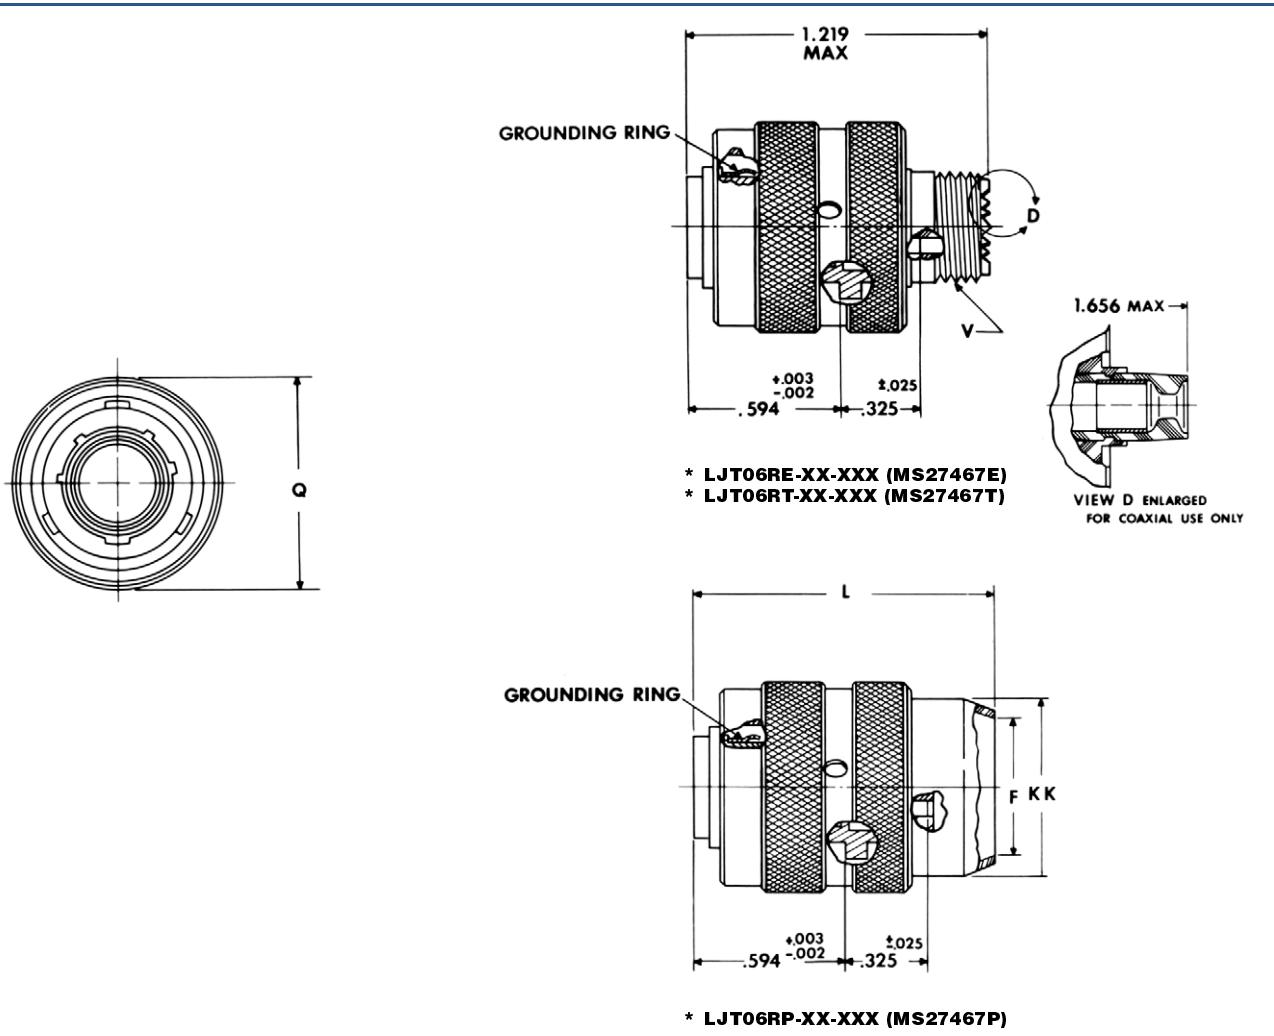

LJT06R (MS27467) — crimp straight plug

* To complete order number see page 49.

Shell Size	F Dia.	L Max.	Q Max.	V Thread Class 2A (Plated)	KK Dia. Max.
9	.327	1.531	.844	.4375-28 UNEF	.608
11	.444	1.531	.969	.5625-24 UNEF	.734
13	.558	1.531	1.141	.6875-24 UNEF	.858
15	.683	1.531	1.266	.8125-20 UNEF	.984
17	.808	1.531	1.391	.9375-20 UNEF	1.110
19	.909	1.531	1.500	1.0625-18 UNEF	1.234
21	1.034	1.625	1.625	1.1875-18 UNEF	1.360
23	1.159	1.625	1.750	1.3125-18 UNEF	1.484
25	1.284	1.625	1.875	1.4375-18 UNEF	1.610

[MS27473P14B18S](#) [GTS02R20-15P-025-116](#) [GTC030-40-68SZ-025-RDS-LC](#) [ACC02E28-51S-003-B30-LC](#) [TV06RL-13-35AD](#) [TV06RL-13-98BD](#) [TV06RL-13-35SD-LC](#) [TV06RL-13-35SD](#) [TV06RL-13-98SD-LC](#) [TV06RL-13-98SD](#) [TVP00RW-23-53AD](#) [100-007-213-002-001](#) [TV06RW-25-90AE](#) [97-3108B16S-5PW-417](#) [PT06J20-24SW](#) [97-3108B16S-4PY-417](#) [97-3108B16S-4PX-417](#) [97-3108B16S-5PY-417](#) [97-3108B16S-4PW-417](#) [CS-DSDMDB37MF-025](#) [97-3108B16S-5PZ-417](#) [TV06RW-25-46AE](#) [TVS07RF-21-16AA](#) [TVS07RF-21-39BA](#) [CF-5A9013-04N](#) [CF-6A4615-06N](#) [GTC02R32-17S-025-RDS](#) [GTC02R32-17S-025-RDS-LC](#) [GTC02R32-17S-025-LC](#) [PT06SE-24-61P\(LC\)](#) [GTC06-22-13SW](#) [GTC06-22-13SY](#) [GTS06G-36-10S](#) [GTC06-22-13S-025-B30-LC](#) [GTC06-22-13SW-025-LC](#) [GTC06-22-13SX-025-B30](#) [GTC06-22-13SZ-025](#) [GTC06-22-13SZ-025-LC](#) [GTC06-22-13S-025-LC](#) [GTC06-22-13SW-025-B30](#) [GTC06-22-13SW-025-B30-LC](#) [GTC06-22-13SX-025-B30-LC](#) [GTC06-22-13SX-025-LC](#) [GTC06-22-13SY-025-B30](#) [GTC06-22-13SY-025-B30-LC](#) [GTC06-22-13SY-025-LC](#) [GTC06-22-13SZ-025-B30](#) [GTC06-22-13SZ-025-B30-LC](#) [GTC06-22-13SW-025](#) [GTC06-22-13SX-025](#)