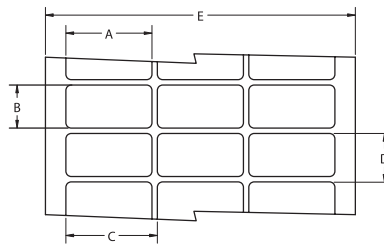

### Product dimensions

Product order code	Package quantity	Labels across	Label width (A)		Label height (B)		Horizontal repeat (C)		Vertical repeat (D)		Web width (E)	
			mm	<i>inches</i>	mm	<i>inches</i>	mm	<i>inches</i>	mm	<i>inches</i>	mm	<i>inches</i>
MP-040040-25-8A	25,000	20	4.0	<i>0.157</i>	4.0	<i>0.160</i>	4.0	<i>0.157</i>	7.2	<i>0.281</i>	86.0	<i>3.380</i>
MP-064064-25-8A	25,000	12	6.4	<i>0.250</i>	6.4	<i>0.250</i>	6.4	<i>0.250</i>	9.5	<i>0.375</i>	82.2	<i>3.240</i>
MP-080080-10-8A	10,000	8	8.0	<i>0.315</i>	8.0	<i>0.315</i>	9.9	<i>0.390</i>	13.3	<i>0.525</i>	83.3	<i>3.280</i>
MP-089047-10-8A	10,000	5	8.9	<i>0.350</i>	4.7	<i>0.185</i>	11.4	<i>0.450</i>	7.9	<i>0.313</i>	60.6	<i>2.386</i>
MP-095080-25-8A	25,000	5	9.5	<i>0.375</i>	8.0	<i>0.315</i>	12.2	<i>0.475</i>	12.7	<i>0.500</i>	64.3	<i>2.531</i>
MP-095095-10-8A	10,000	7	9.5	<i>0.375</i>	9.5	<i>0.375</i>	11.1	<i>0.437</i>	12.7	<i>0.500</i>	82.1	<i>3.230</i>