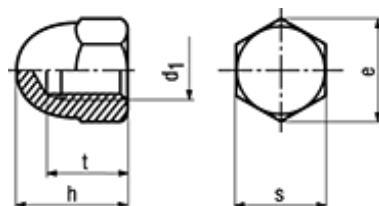

DIN 1587

**BN 635****Domed hex cap nuts**

(Acorn nuts)

Stainless steel A2

- ~UNI 5721

**i** Material A2 or A1 at manufacturer's option

Article#	d <sub>1</sub>	e min.	h	s	t min.	t max.
1413848	M3	6,01	6	5,5	3,6	4
1129341	M4	7,66	8	7	5,26	5,74
1242253	M5	8,79	10	8	7,21	7,79
1242261	M6	11,05	12	10	7,71	8,29
1242288	M8	14,38	15	13	10,65	11,35
1242296	M10	18,9	18	17	12,65	13,35
1242318	M12	21,1	22	19	15,65	16,35
1413856	(M14)	24,49	25	22	17,65	18,35
1076434	M16	26,75	28	24	20,58	21,42
1076442	M20	33,53	34	30	24,58	25,42
5800350	M24	39,98	42	36	30,5	31,5

[5721-1440-1/4-SS](#) [593503FX](#) [0098.0094](#) [0098.9206](#) [0098.9219](#) [0098.9221](#) [0098.9262](#) [596-2114-013](#) [59781-4](#) [59781-6](#) [0098.0026](#)  
[0098.9210](#) [0098.9212](#) [60227-01](#) [60227-04](#) [60227-08](#) [60228-09](#) [618-00001](#) [62153-03](#) [62153-11](#) [M316-KSSTMCZ100](#) [M3440-SS](#) [M3442-SS](#) [M3448-SS](#) [6291A](#) [6292-1](#) [6-306105-9](#) [6-306131-4](#) [690432-1](#) [699161-000](#) [700989](#) [7-18023-1](#) [7-21002-8](#) [7230-3](#) [7235-3](#) [7248-1](#) [7248-2](#)  
[73542-02](#) [CAPTIVE SHORT THUMBSCREW](#) [745564-1](#) [748174-2](#) [F03-02](#) [SUS316](#) [F1209](#) [751-00001](#) [80011](#) [809704-1](#) [8700](#) [8860220](#)  
[9047](#) [95000002B](#) [9885-2](#)