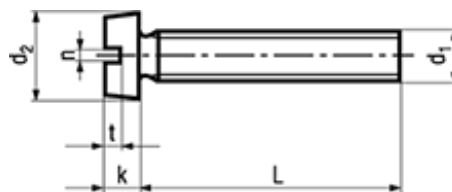

DIN 84 A

~ISO 1207

Standard withdrawn

BN 650

Slotted cheese head machine screws

Stainless steel A2

- ~UNI 6107
- ~CSN 021131

i All lengths fully threaded

Article#	d ₁	d ₂	k	n	t min.	L
1421611	M1	2	0,7	0,25	0,25	2
1421638						3
1421646						4
1072730						5
1072749						6
1072757						8
1072765						10
1421654	M1,2	2,3	0,8	0,3	0,3	2
1421662						3
1421670						4
1421689						5
1072773						6
1072781						8
1072803						10
1421697	M1,4	2,6	0,9	0,3	0,4	3
1421700						4
1421719						5
1421727						6
1072870						8
1072897						10
1210165	M1,6	3	1	0,4	0,45	2
1243683						3

Article#	d ₁	d ₂	k	n	t min.	L
1243691	M1,6	3	1	0,4	0,45	4
1243705						5
1243713						6
1243721						8
1243748						10
1243756						12
1243764						(14)
1243772						16
1114255	M2	3,8	1,3	0,5	0,6	3
1243780						4
1243799						5
1243802						6
1243810						8
1243829						10
1243837						12
1243845						(14)
1243853						16
1114263						20
1425374						25
1114271	M2,5	4,5	1,6	0,6	0,7	3
1243861						4
1243888						5
1243896						6
1243918						8
1243926						10
1243934						12
1243942						(14)
1243950						16
1243969						20
1114298						25
8184372						30
1243977	(M2,6)	5	1,7	0,6	0,8	4
1243985						5
1243993						6
1244000						8
1244019						10
1244027						12
1114328	M3	5,5	2	0,8	0,85	3
1244043						4
1244051						5
1244078						6