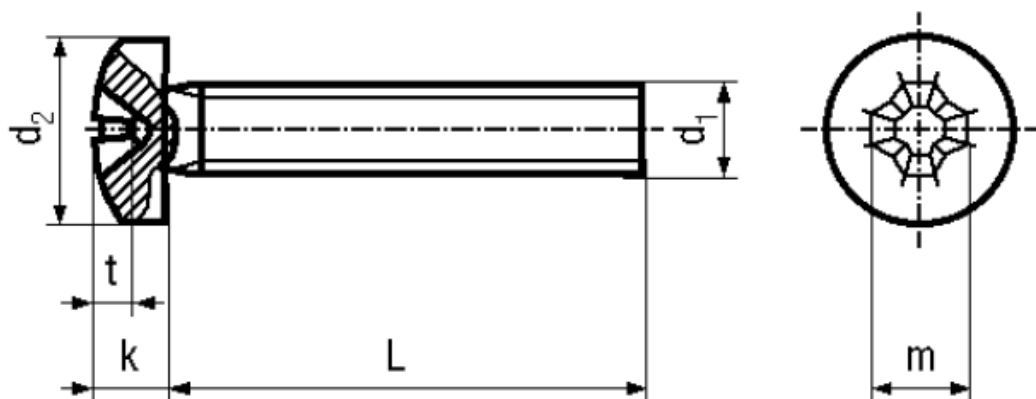

## BN 660

Cross recessed pan head screws  
Phillips H

DIN 7985 A  
~ISO 7045  
~UNI 7687

Material	<b>Stainless steel</b>	Quality	<b>A2</b>
----------	------------------------	---------	-----------

### Article No. - 1250434

$d_1$	M2,5
L	8
$d_2$ max.	5
k max.	2,12
Phillips	1
m~	2,7
t min.	1,3
t max.	1,6

DIN 7985: Standard withdrawn

Screw driver bits 1/4": BN 31515 and BN 10639 / CG 1.