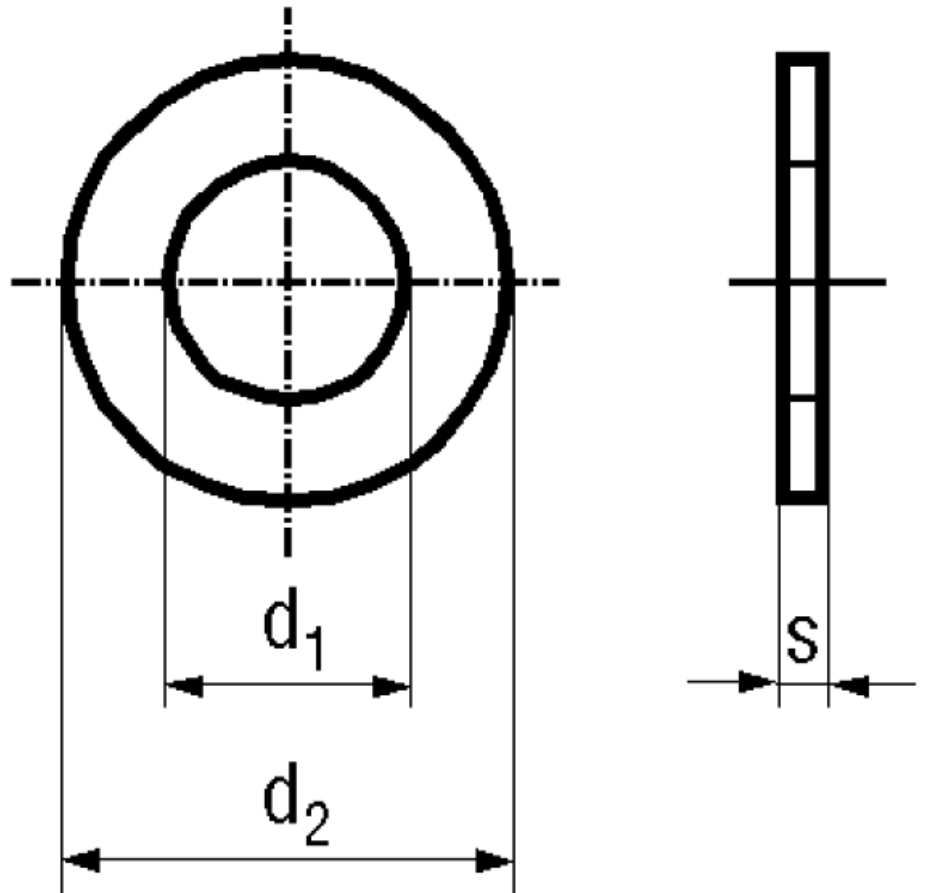

BN 560 - DIN 125 A - ~ISO 7089

Flat washers
without chamfer

DIN 125 A
~ISO 7089
VSM 13904
~UNI 6592

Material **Brass** Surface **plain**

Article No. - 1215639

fit for	M2
d_1	2,2
d_2	5
s	0,3

X-ON Electronics

[5721-1440-1/4-SS](#) [593503FX](#) [0098.0094](#) [0098.9206](#) [0098.9219](#) [0098.9221](#) [0098.9262](#) [596-2114-013](#) [59781-4](#) [59781-6](#) [0098.0026](#)
[0098.9210](#) [0098.9212](#) [60227-01](#) [60227-04](#) [60227-08](#) [60228-09](#) [618-00001](#) [62153-03](#) [62153-11](#) [M316-KSSTMCZ100](#) [M3440-SS](#) [M3442-](#)
[SS](#) [M3448-SS](#) [6291A](#) [6292-1](#) [6-306105-9](#) [6-306131-4](#) [690432-1](#) [699161-000](#) [700989](#) [7-18023-1](#) [7-21002-8](#) [7230-3](#) [7235-3](#) [7248-1](#) [7248-2](#)
[73542-02](#) [CAPTIVE SHORT THUMBSCREW](#) [745564-1](#) [748174-2](#) [F03-02](#) [SUS316](#) [F1209](#) [751-00001](#) [80011](#) [809704-1](#) [8700](#) [8860220](#)
[9047](#) [95000002B](#) [9885-2](#)